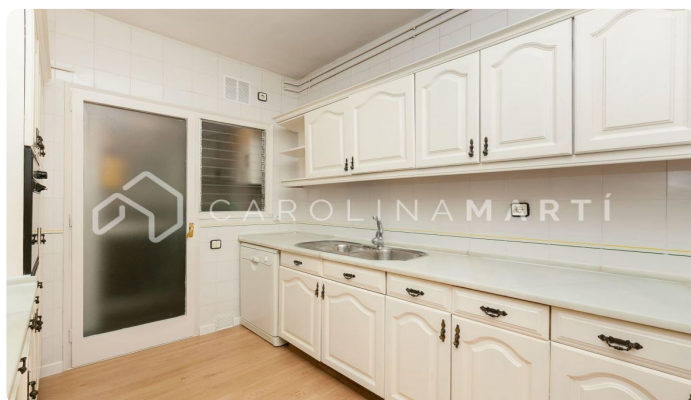

Contacta'ns per a més informació o per concretar una cita

Tel: +34 93 241 10 95

info@carolinamarti.com

www.carolinamarti.es