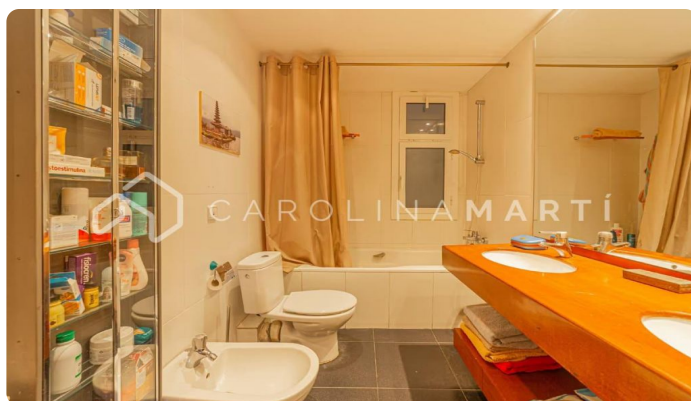

Contacta'ns per a més informació o per concretar una cita

Tel: +34 93 241 10 95

info@carolinamarti.com

www.carolinamarti.es