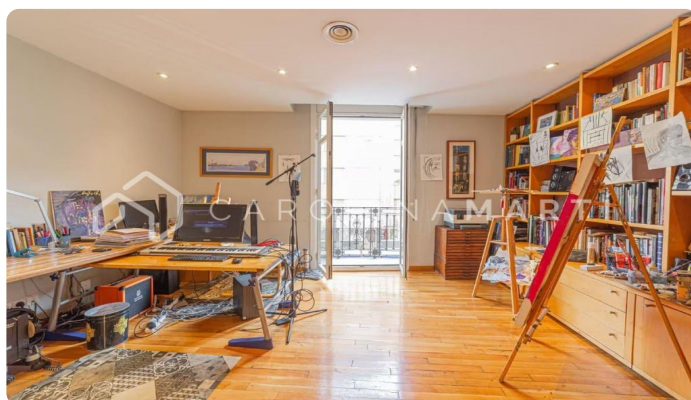

Contacta'ns per a més informació o per concretar una cita

Tel: +34 93 241 10 95

info@carolinamarti.com

www.carolinamarti.es