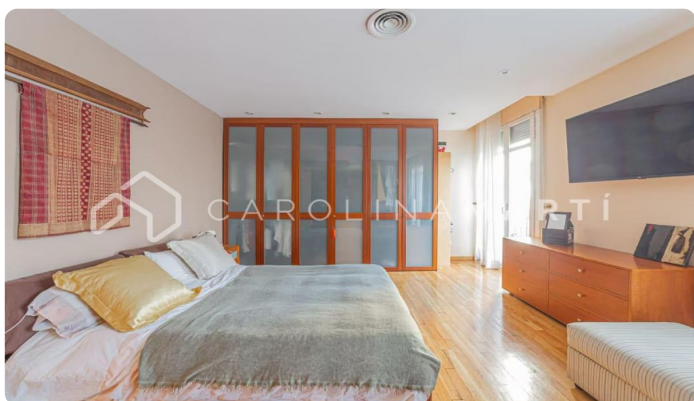

Contacta'ns per a més informació o per concretar una cita

Tel: +34 93 241 10 95

info@carolinamarti.com

www.carolinamarti.es