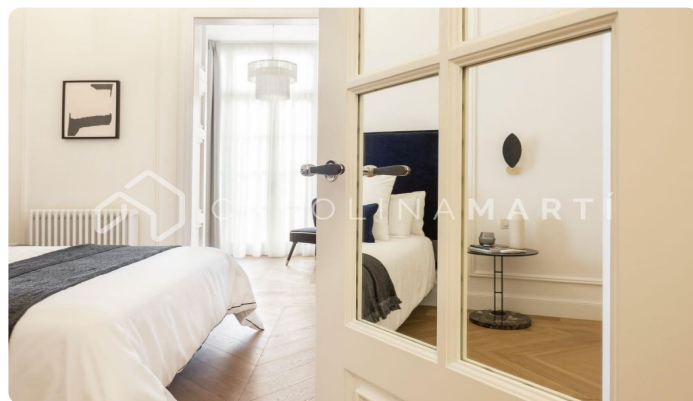

Contacta'ns per a més informació o per concretar una cita

Tel: +34 93 241 10 95

info@carolinamarti.com

www.carolinamarti.es