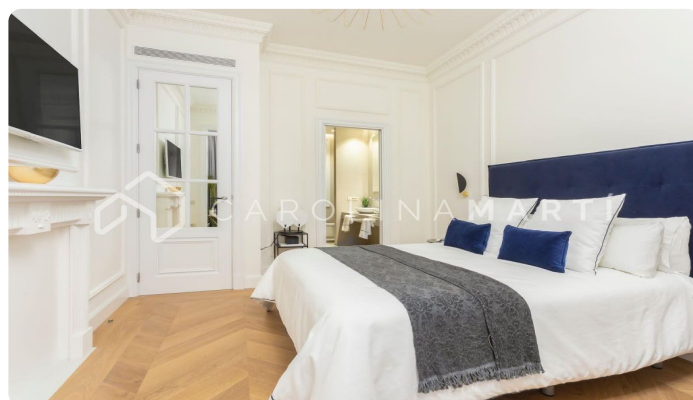

Contacta'ns per a més informació o per concretar una cita

Tel: +34 93 241 10 95

info@carolinamarti.com

www.carolinamarti.es