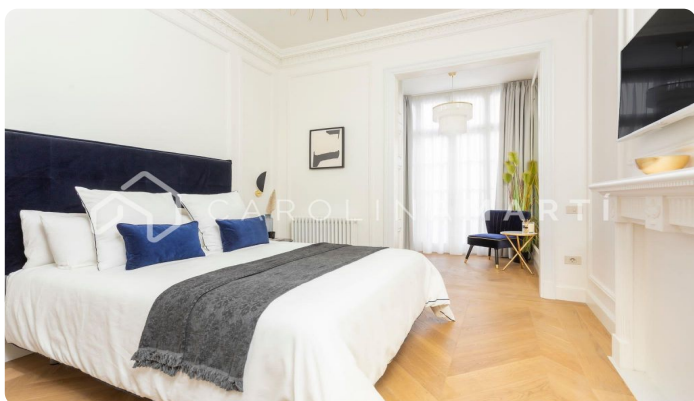

Contacta'ns per a més informació o per concretar una cita

Tel: +34 93 241 10 95

info@carolinamarti.com

www.carolinamarti.es