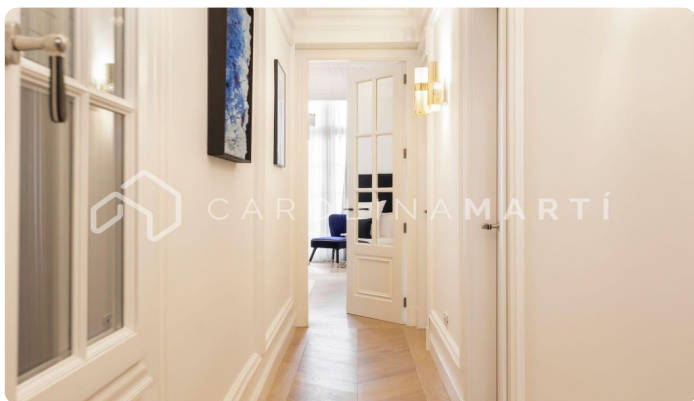

Contacta'ns per a més informació o per concretar una cita

Tel: +34 93 241 10 95

info@carolinamarti.com

www.carolinamarti.es