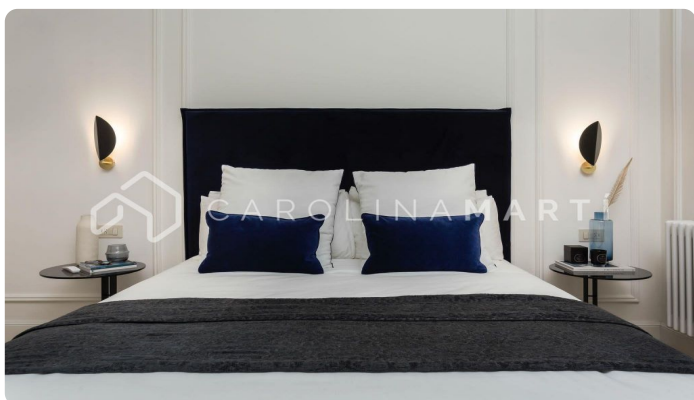

Contacta'ns per a més informació o per concretar una cita

Tel: +34 93 241 10 95

info@carolinamarti.com

www.carolinamarti.es