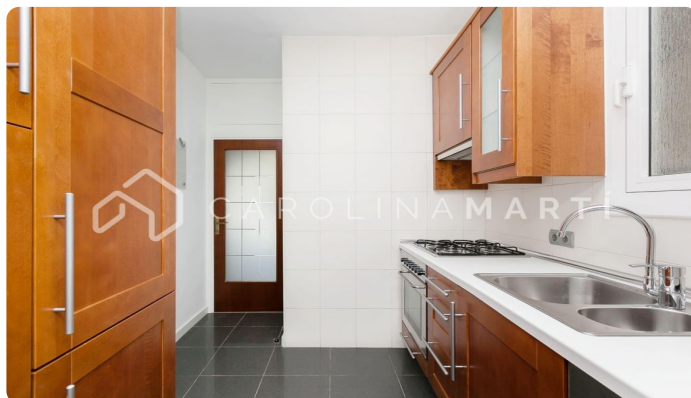

Contacta'ns per a més informació o per concretar una cita

Tel: +34 93 241 10 95

info@carolinamarti.com

www.carolinamarti.es