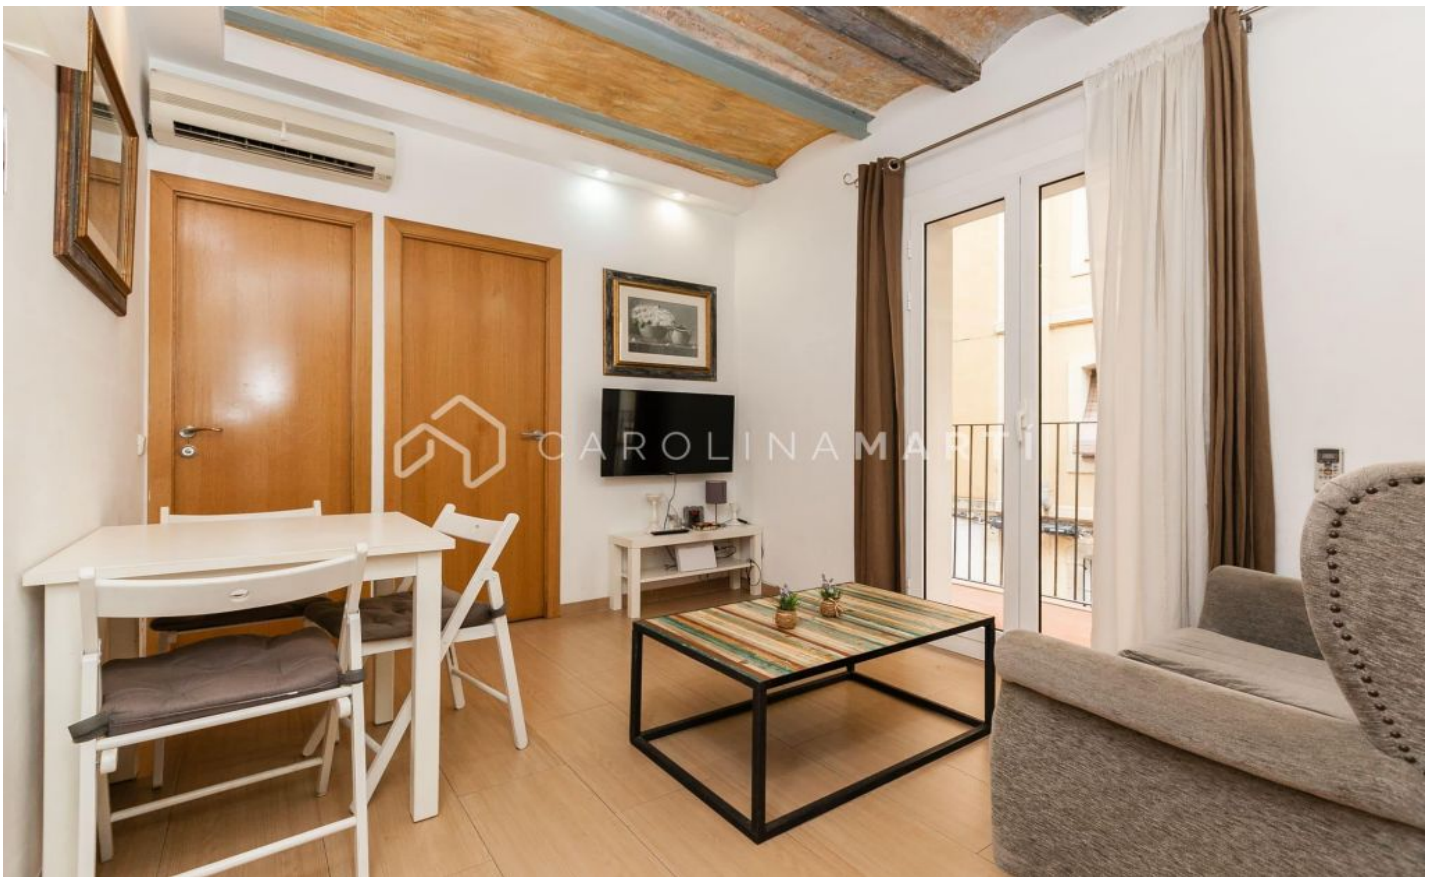

PIS A LLOGUER MOBLAT A PROP DE LA PLATJA

Ref: CM1465

**La Barceloneta / Barcelona**

Pis completament moblat, a prop de platja de Barceloneta. Consta de dues habitacions: una doble i una altra individual, un bany amb plat de dutxa i un saló amb cuina completament equipada. Edifici amb pocs veïns. A prop de tota mena de serveis, botigues, restaurants locals i supermercats. A només 100 metres de la platja. Ben comunicat amb transport públic i envoltat de vies de vianants. La Barceloneta és un barri que pertany al districte de la Ciutat Vella del qual destaca el passeig marítim de Barcelona, ??amb una longitud de 5.000 metres aproximadament. En aquest lloc es poden realitzar moltíssimes activitats a la vora del mar, ja sigui en solitud o en grup.