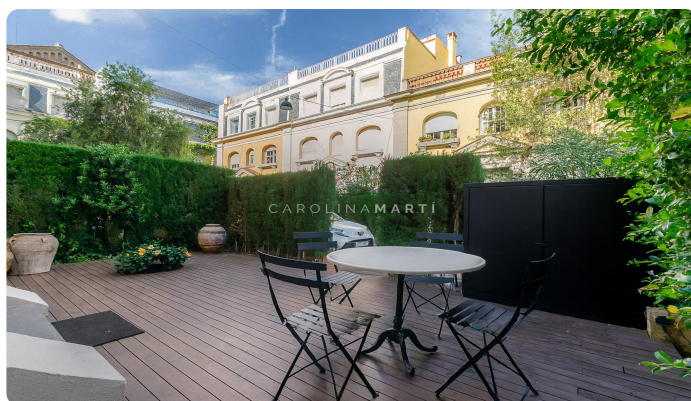

Contacta'ns per a més informació o per concretar una cita

Tel: +34 93 241 10 95

info@carolinamarti.com

www.carolinamarti.es