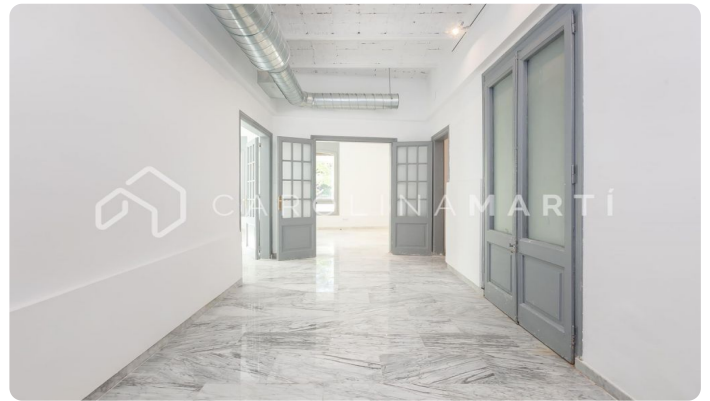

Contacta'ns per a més informació o per concretar una cita

Tel: +34 93 241 10 95

info@carolinamarti.com

www.carolinamarti.es