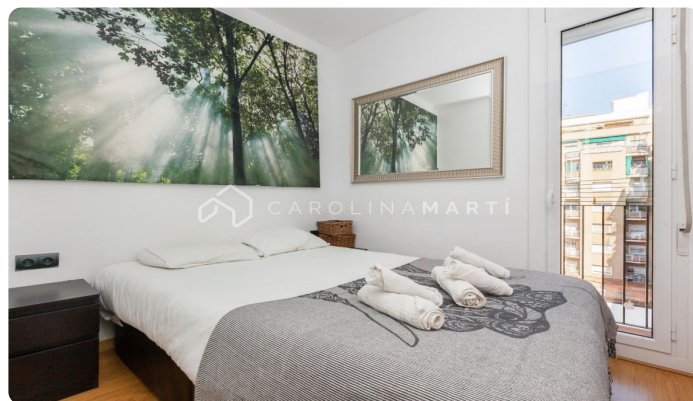

Contacta'ns per a més informació o per concretar una cita

Tel: +34 93 241 10 95

info@carolinamarti.com

www.carolinamarti.es