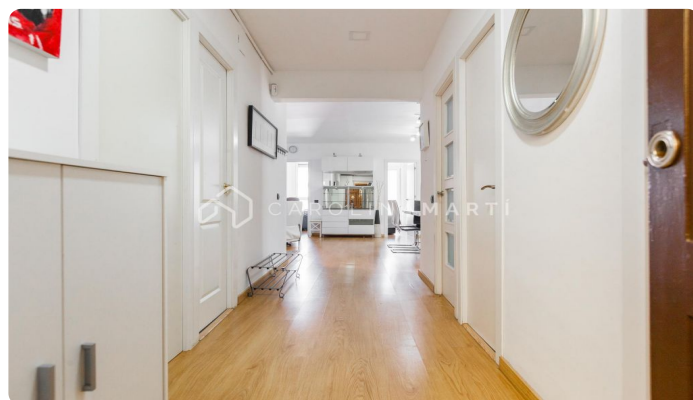

Contacta'ns per a més informació o per concretar una cita

Tel: +34 93 241 10 95

info@carolinamarti.com

www.carolinamarti.es