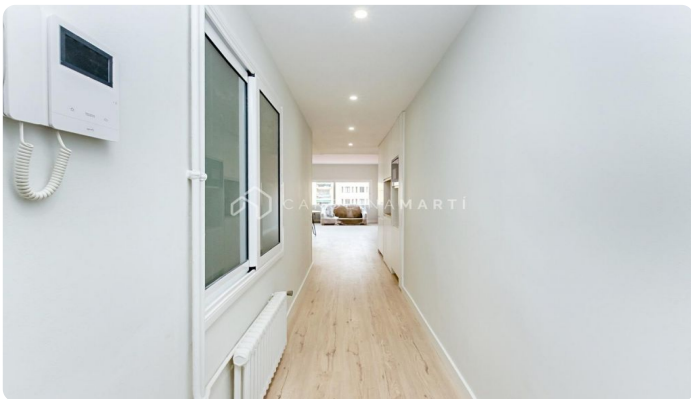

Contacta'ns per a més informació o per concretar una cita

Tel: +34 93 241 10 95

info@carolinamarti.com

www.carolinamarti.es