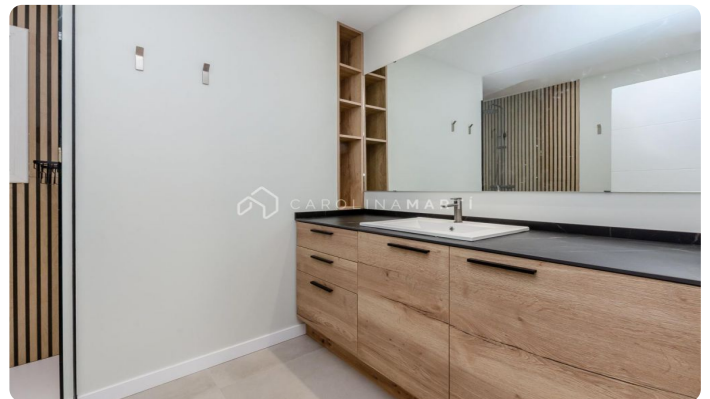

Contacta'ns per a més informació o per concretar una cita

Tel: +34 93 241 10 95

info@carolinamarti.com

www.carolinamarti.es