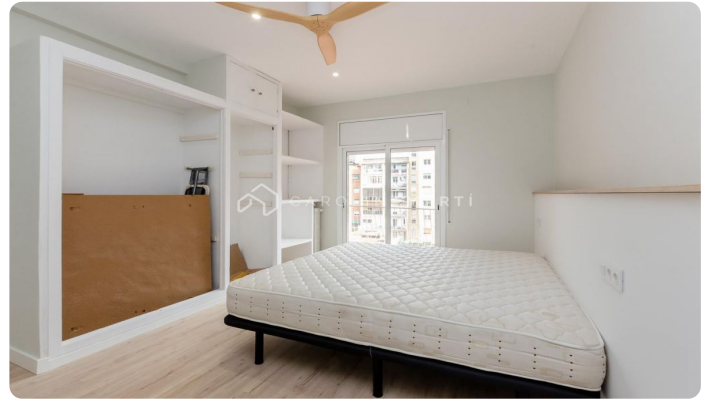

Contacta'ns per a més informació o per concretar una cita

Tel: +34 93 241 10 95

info@carolinamarti.com

www.carolinamarti.es