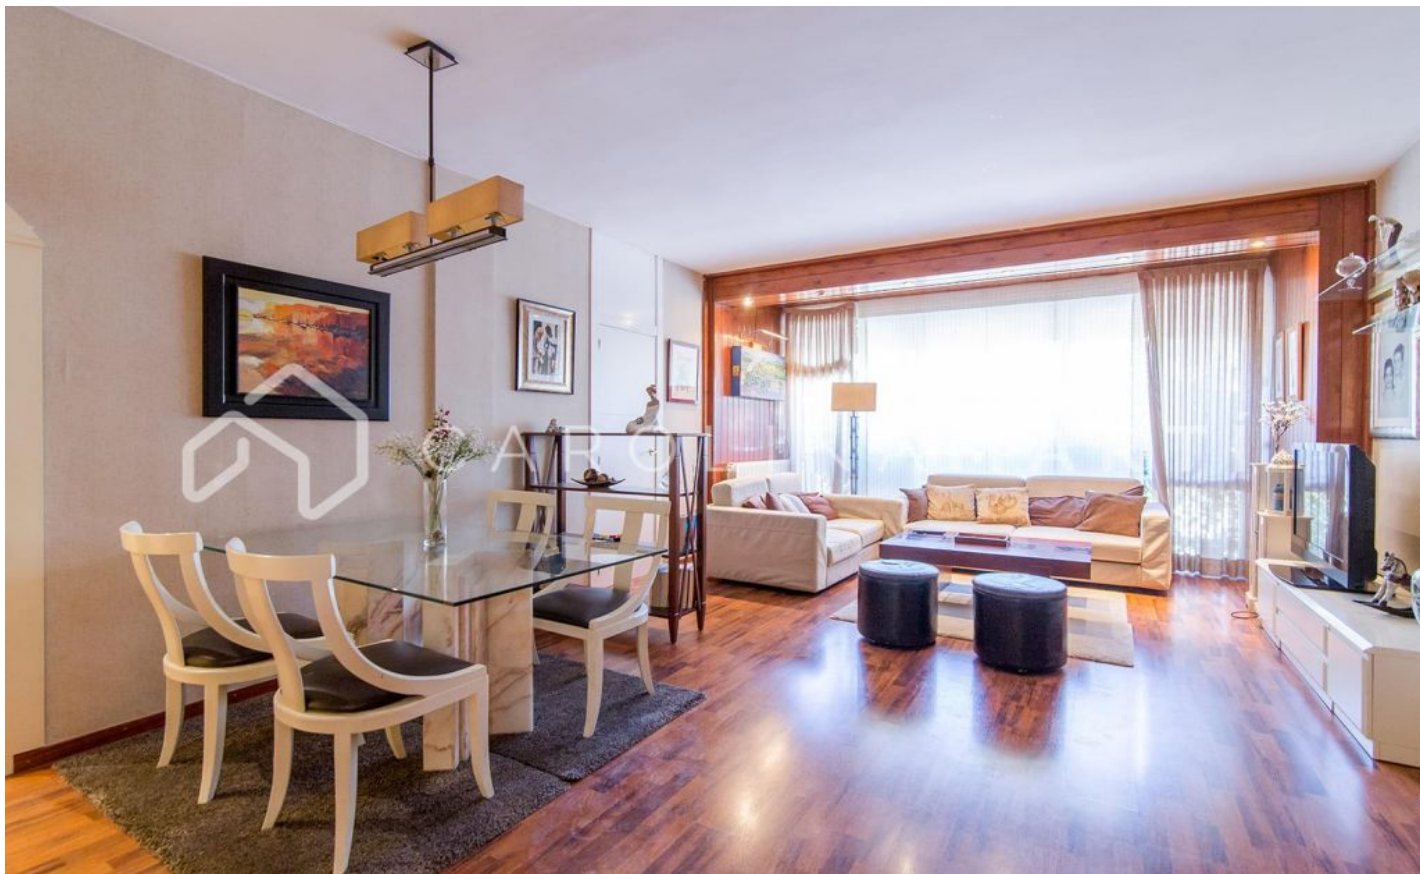

Pis exterior en venda a La Nova Esquerra de l'Eixample, Barcelona

Ref: CM1091

La Nova Esquerra de l'Eixample / Barcelona

Carolina Martí presenta aquest pis exterior en venda, ubicat a La Nova Esquerra de l'Eixample. És a l'Avinguda Josep Tarradelles, cantonada amb el carrer Londres. Al costat de la plaça Francesc Macià. El pis compta amb una superfície total de 140 m² construïts aproximadament. És completament exterior amb quatre habitacions (una tipus 'suite'), de les quals una s'utilitza com a petit despatx. Totes compten amb armaris de paret. A més hi ha dues cambres de bany completes i un lavabo de cortesia per a convidats. La cuina és tipus office amb sortida a un còmode safareig que connecta amb un pati interior de 10 m² perfecte per emmagatzematge. Al costat de la cuina es troba el saló-menjador de 40 m², exterior i amb molta llum natural. El pis es ven sense mobles ni electrodomèstics. Calefacció per gas i aire condicionat a totes les estances. El pis compta amb molts armaris de paret. La finca va ser construïda l'any 1973 i compta amb servei de consergeria i ascensor. A més, hi ha la possibilitat d'adquirir un pàrquing a la mateixa finca. Truqui'ns per visitar el pis.