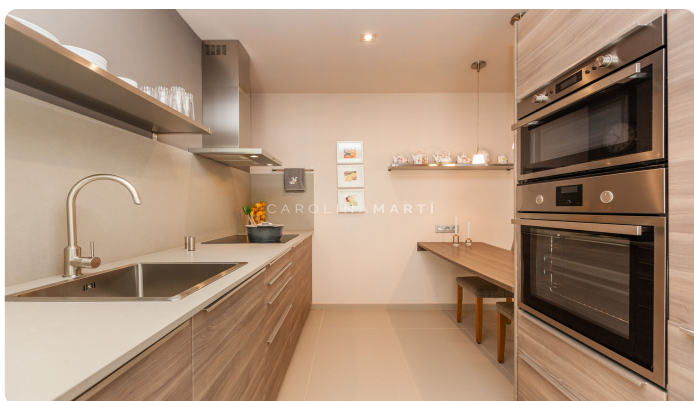

Contacta'ns per a més informació o per concretar una cita

Tel: +34 93 241 10 95

info@carolinamarti.com

www.carolinamarti.es