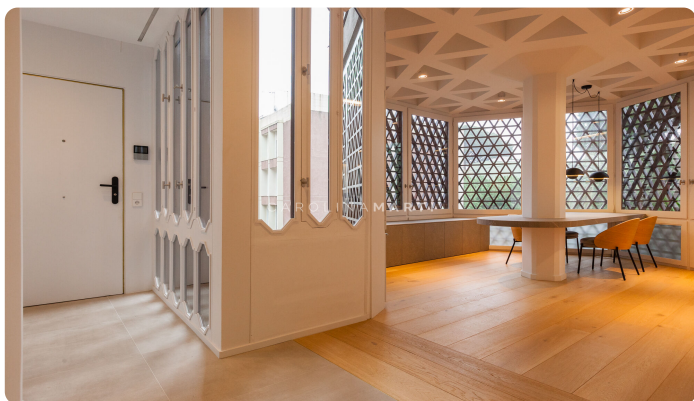

Contacta'ns per a més informació o per concretar una cita

Tel: +34 93 241 10 95

info@carolinamarti.com

www.carolinamarti.es