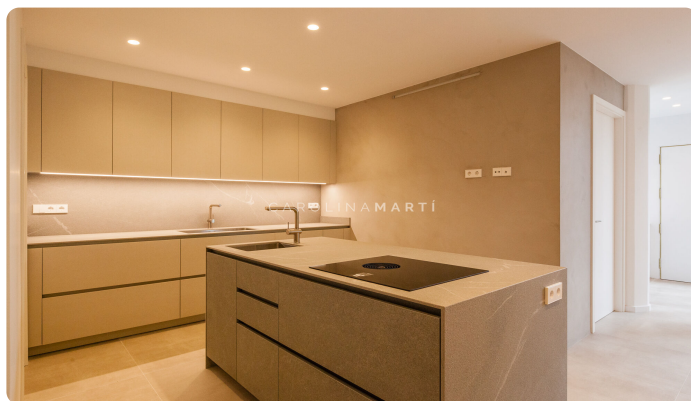

Contacta'ns per a més informació o per concretar una cita

Tel: +34 93 241 10 95

info@carolinamarti.com

www.carolinamarti.es