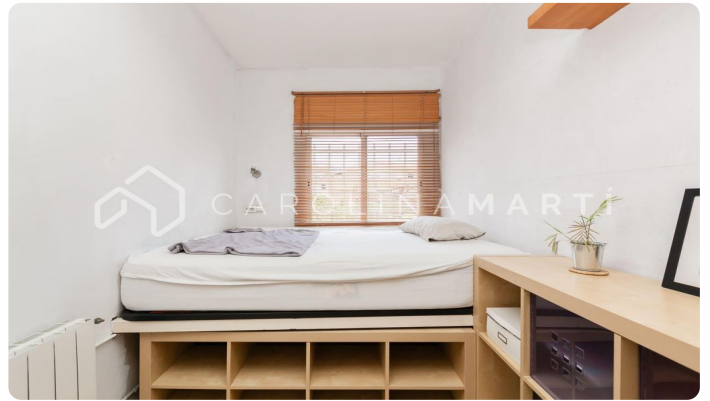

## Pis amb terrassa de lloguer al Putxet i el Farró, Barcelona

Ref: CM1108

**Putxet i el Farró / Barcelona**

Carolina Martí presenta aquest pis amb terrassa de lloguer, ubicat al Putxet i el Farró, Barcelona. Es troba al costat de la Plaça Molina entre la Via Augusta i el carrer Balmes. El pis compta amb una superfície total de 45 m<sup>2</sup> construïts aproximadament. L'interior de l'habitatge es distribueix en una gran habitació tipus suite amb bany complet i vestidor. És un pis completament exterior i molt lluminós a una zona molt tranquil·la de Barcelona. És exterior a un gran pati d'illa amb vistes a la muntanya. La cuina és tipus office. Al costat hi ha l'ampli saló-menjador exterior a la terrassa. En una ubicació excel·lent, molt ben comunicat amb els Ferrocarrils de la Generalitat de Catalunya. La finca va ser construïda l'any 1971 i compta amb ascensor. Truqui'ns per visitar el pis.

**PREU A CONSULTAR**

45 m<sup>2</sup>  
1 Dormitori  
1 Bany  
AC  
Calefacció  
Vistes  
Vistes a la muntanya  
Ascensor  
Amoblat  
Terrassa

---

Contacta'ns per a més informació o per concretar una cita