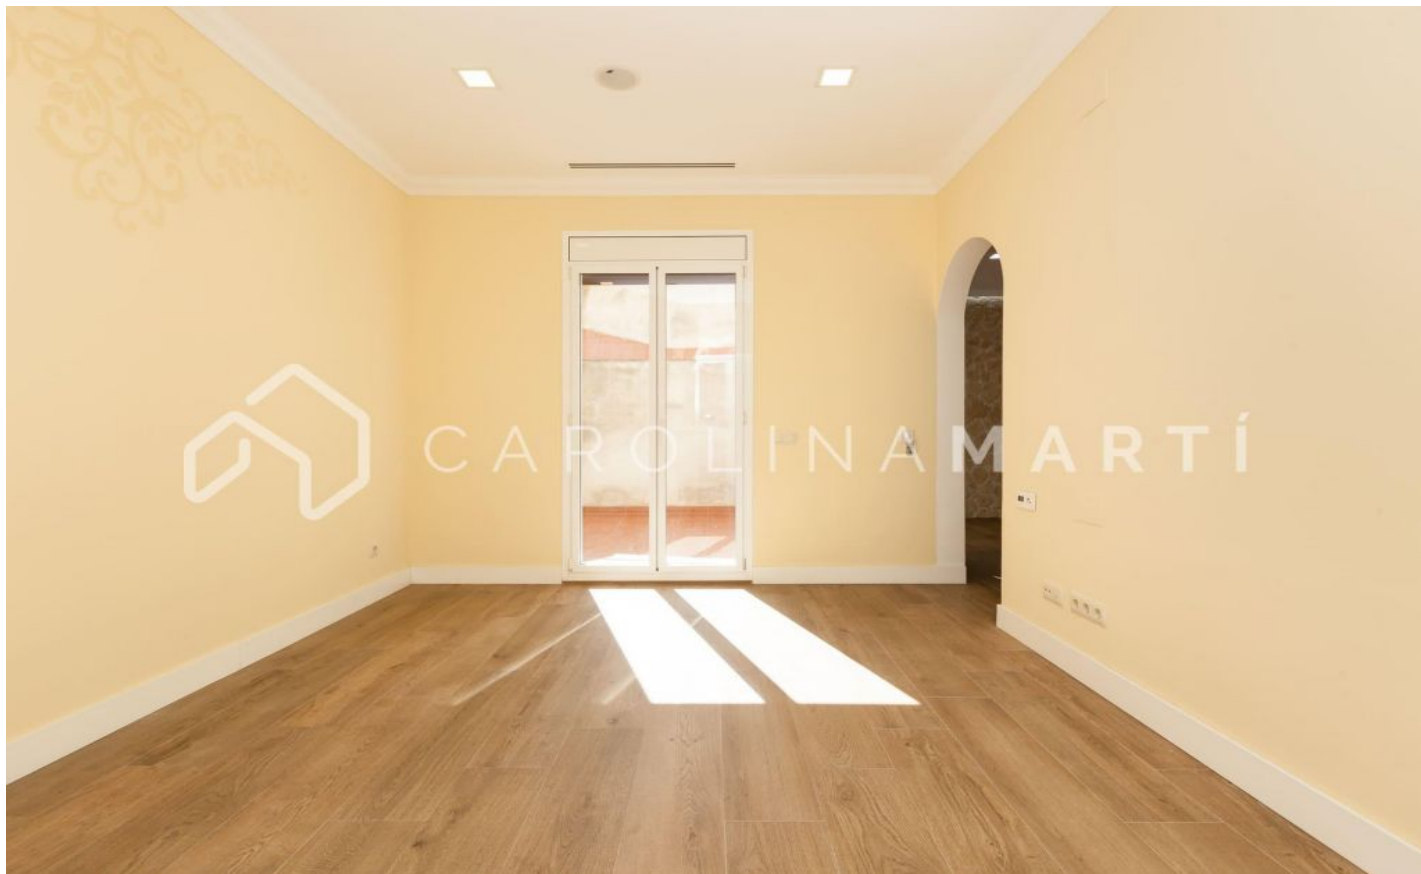

### Putxet i el Farró / Barcelona

Carolina Martí presenta en exclusiva aquest pis amb terrassa en venda, ubicat al Putxet i el Farró, Sarrià-Sant Gervasi. Es troba al costat de la Plaça Molina. El pis compta amb una superfície total de 125 m<sup>2</sup> construïts aproximadament. És un pis completament exterior amb terrassa de 18 m<sup>2</sup>. L'interior es distribueix en dos dormitoris amplis dobles i dues cambres de bany complets amb dutxa. Àmplia cuina tipus office. Al costat hi ha el saló, el qual és exterior a la terrassa amb molt espai. Excel·lent distribució repartida en zona de dia i zona de nit. Compte amb zona de safareig, aire condicionat i persianes elèctriques. En una zona ben comunicada amb transport públic i gran varietat de comerços i parcs. La finca fou construïda l'any 1945 i compta amb ascensor. Pàrquing opcional per la zona. Truqui'ns per visitar el pis.