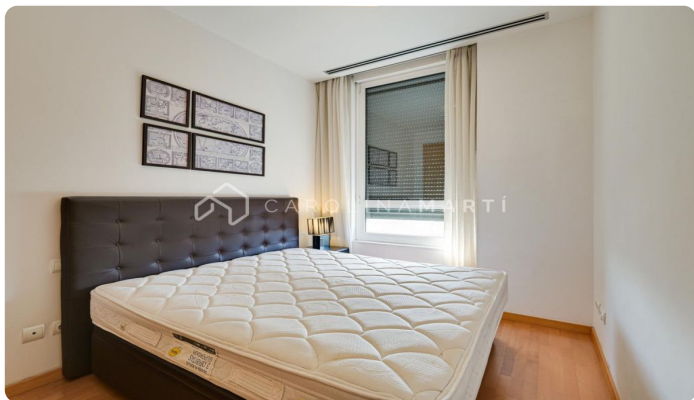

Contacta'ns per a més informació o per concretar una cita

Tel: +34 93 241 10 95

info@carolinamarti.com

www.carolinamarti.es