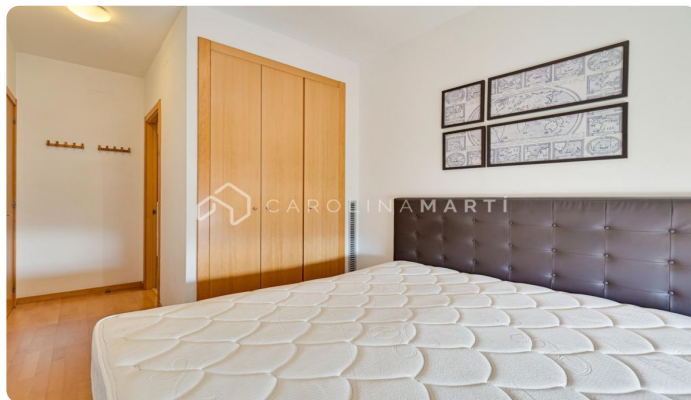

Contacta'ns per a més informació o per concretar una cita

Tel: +34 93 241 10 95

info@carolinamarti.com

www.carolinamarti.es