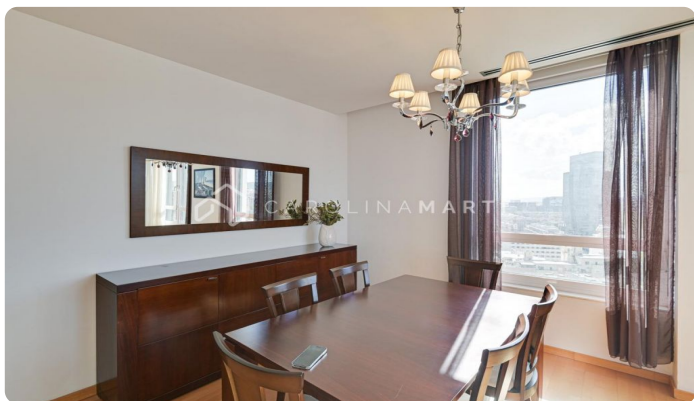

Contacta'ns per a més informació o per concretar una cita

Tel: +34 93 241 10 95

info@carolinamarti.com

www.carolinamarti.es