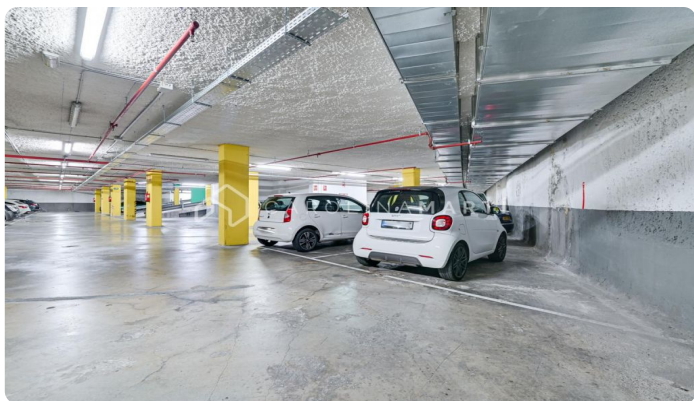

Contacta'ns per a més informació o per concretar una cita

Tel: +34 93 241 10 95

info@carolinamarti.com

www.carolinamarti.es