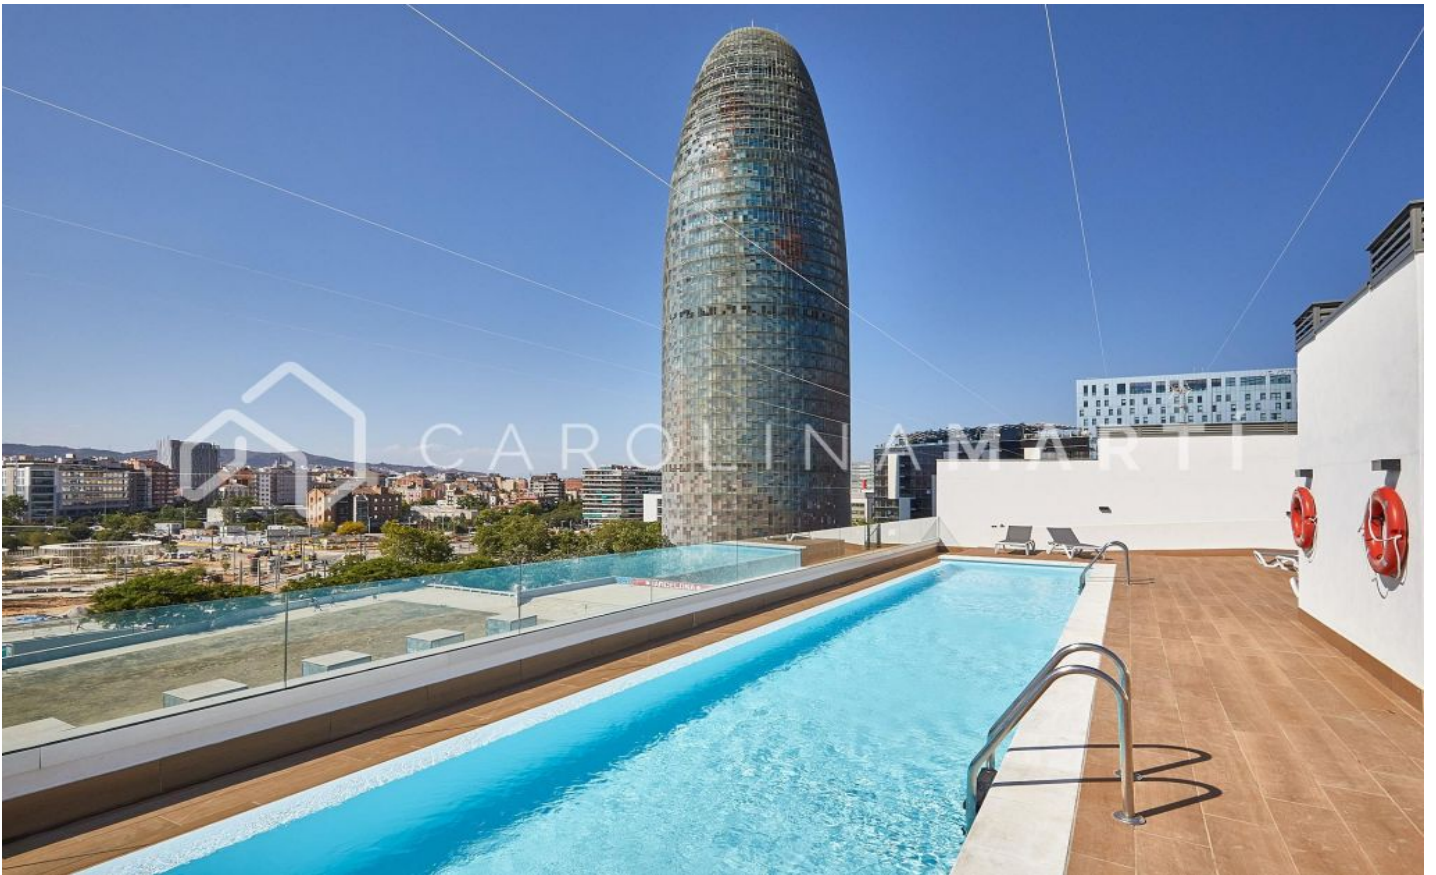

## Piso en alquiler de obra seminueva en San Martí

Ref: CM1424

**Sant Martí / Barcelona**

CONTRACTE TEMPORAL Carolina Martí presenta aquest ampli pis D'OBRA SEMINOVA de dues habitacions dobles, una d'elles tipus suite i dos banys complets, saló menjador amb cuina integrada totalment equipada amb accés directe a una agradable terrassa per gaudir d'unes vistes espectaculars a la ciutat i rodalies . A més, aquest pis es lliura totalment moblat, amb aire condicionat i sistema d'aerotèrmia. La finca gaudeix de pàrquing (1 plaça del pis inclosa al preu), zona amb jardí, piscina, gimnàs i saló per a esdeveniments. Ubicada al carrer de vianants amb rampes d'accés. Truqueu i agendeu una visita.