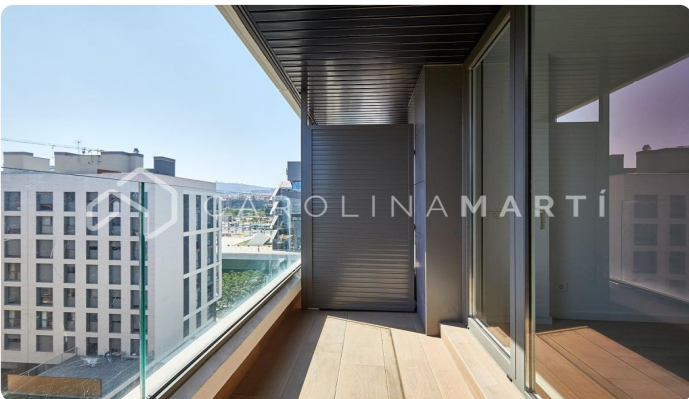

Contacta'ns per a més informació o per concretar una cita

Tel: +34 93 241 10 95

info@carolinamarti.com

www.carolinamarti.es