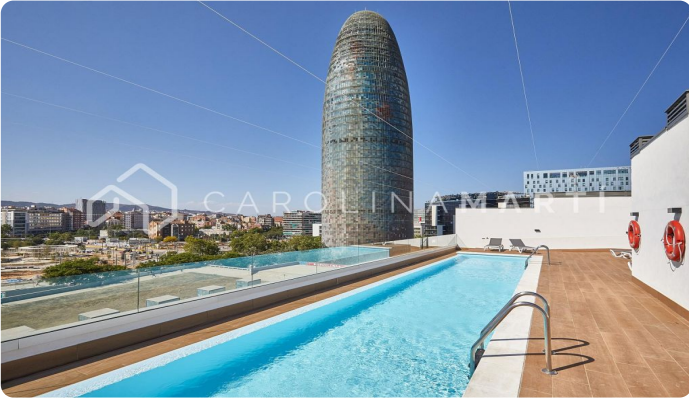

Contacta'ns per a més informació o per concretar una cita

Tel: +34 93 241 10 95

info@carolinamarti.com

www.carolinamarti.es