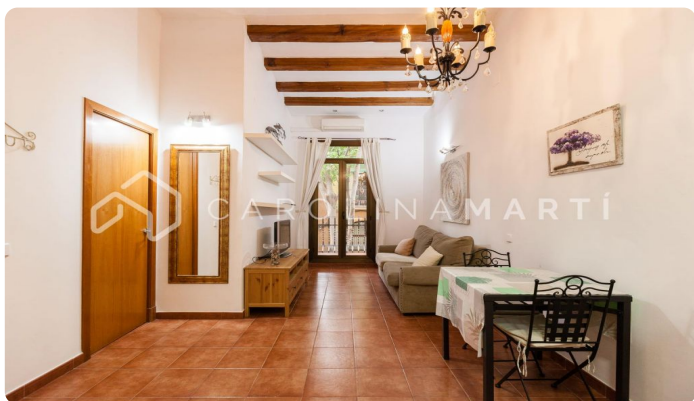

Contacta'ns per a més informació o per concretar una cita

Tel: +34 93 241 10 95

info@carolinamarti.com

www.carolinamarti.es