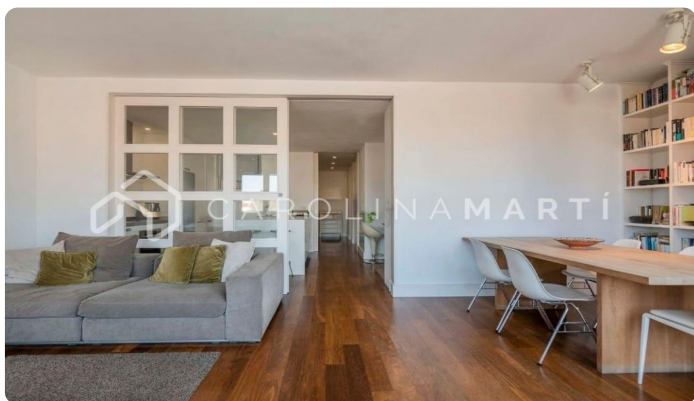

Contacta'ns per a més informació o per concretar una cita

Tel: +34 93 241 10 95

info@carolinamarti.com

www.carolinamarti.es