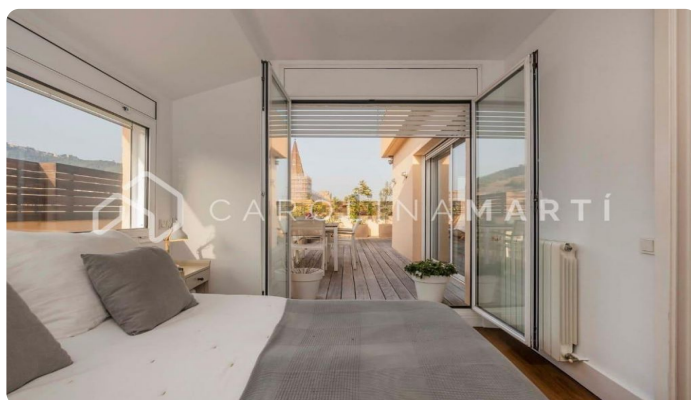

Contacta'ns per a més informació o per concretar una cita

Tel: +34 93 241 10 95

info@carolinamarti.com

www.carolinamarti.es