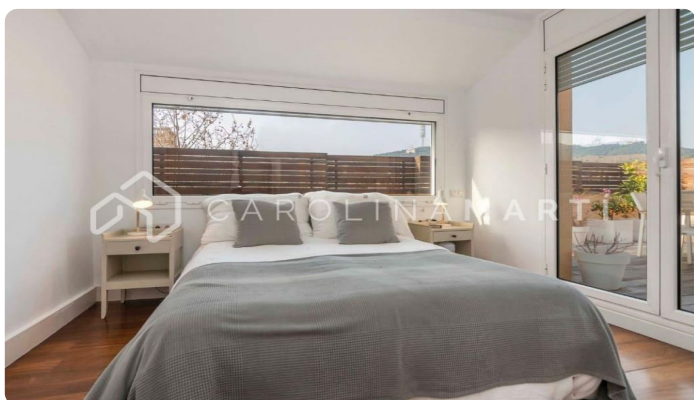

Contacta'ns per a més informació o per concretar una cita

Tel: +34 93 241 10 95

info@carolinamarti.com

www.carolinamarti.es