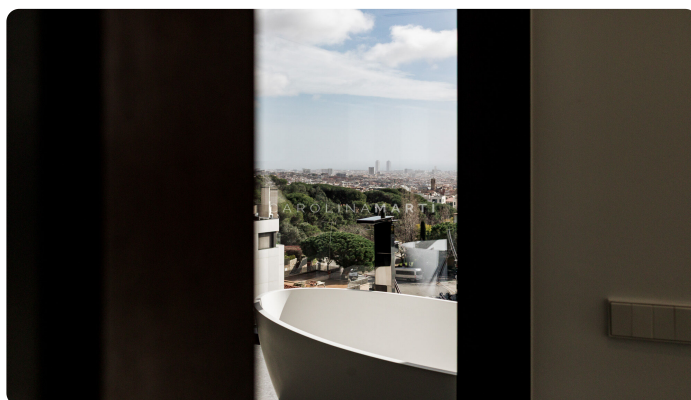

Contacta'ns per a més informació o per concretar una cita

Tel: +34 93 241 10 95

info@carolinamarti.com

www.carolinamarti.es