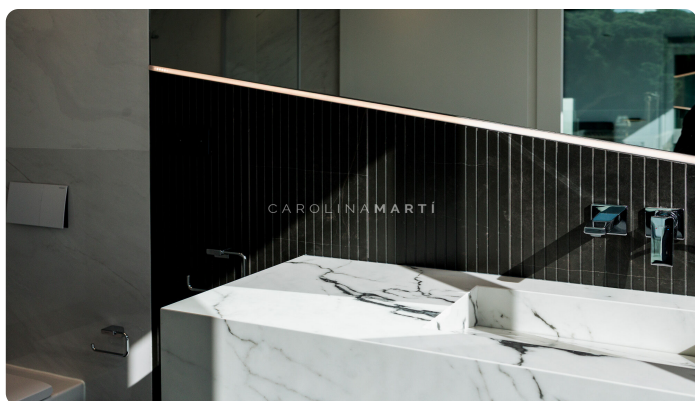

Contacta'ns per a més informació o per concretar una cita

Tel: +34 93 241 10 95

info@carolinamarti.com

www.carolinamarti.es