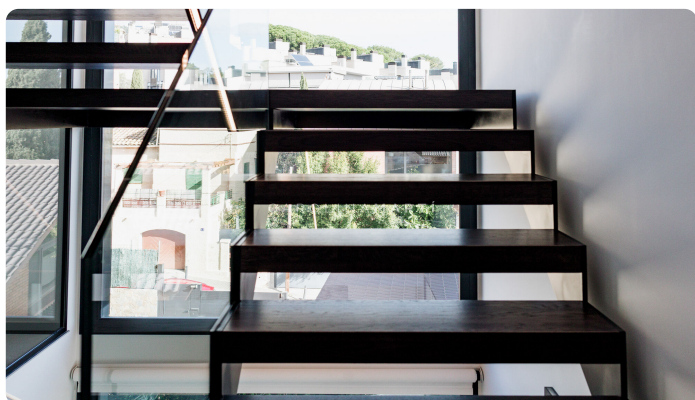

Contacta'ns per a més informació o per concretar una cita

Tel: +34 93 241 10 95

info@carolinamarti.com

www.carolinamarti.es