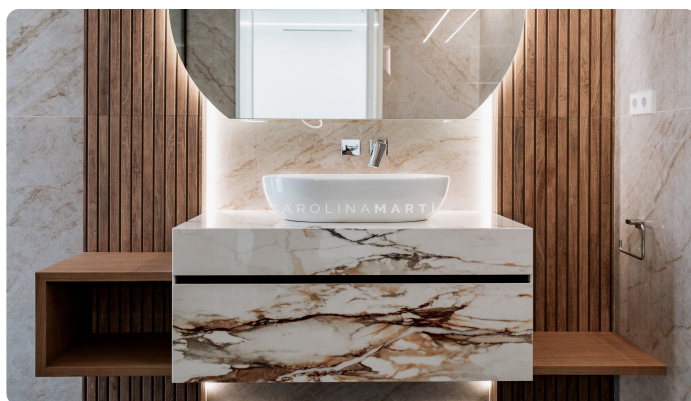

Contacta'ns per a més informació o per concretar una cita

Tel: +34 93 241 10 95

info@carolinamarti.com

www.carolinamarti.es