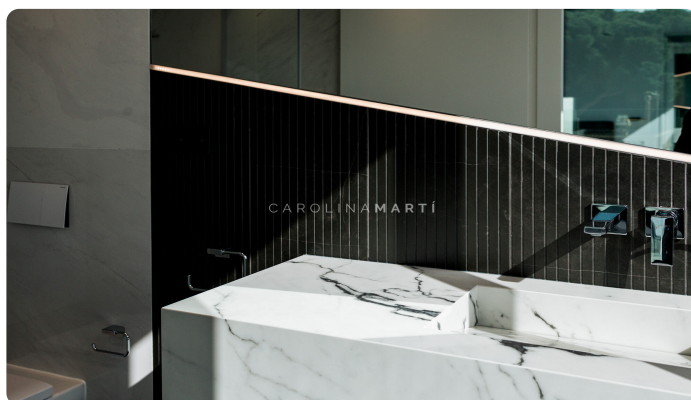

Contacta'ns per a més informació o per concretar una cita

Tel: +34 93 241 10 95

info@carolinamarti.com

www.carolinamarti.es