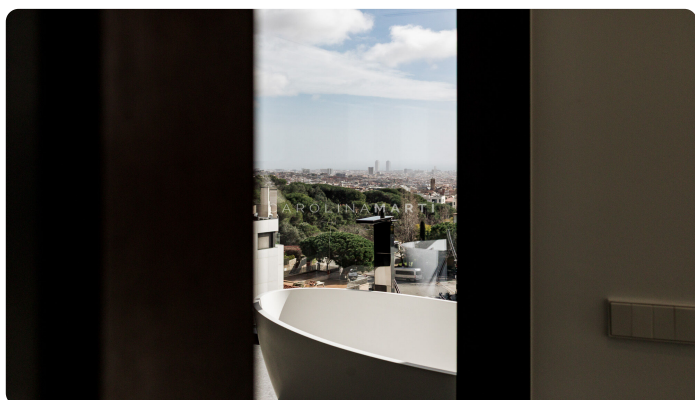

Contacta'ns per a més informació o per concretar una cita

Tel: +34 93 241 10 95

info@carolinamarti.com

www.carolinamarti.es