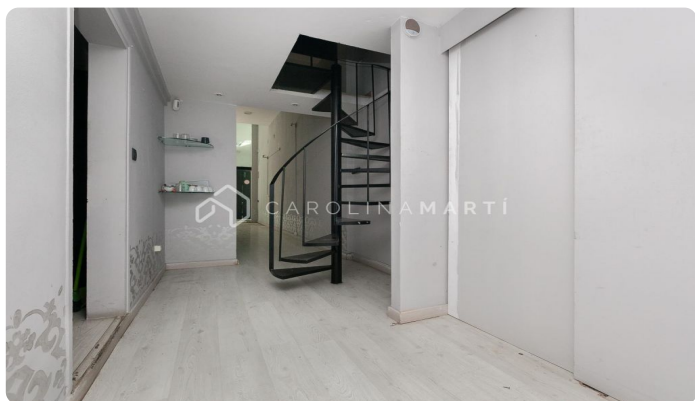

Contacta'ns per a més informació o per concretar una cita

Tel: +34 93 241 10 95

info@carolinamarti.com

www.carolinamarti.es