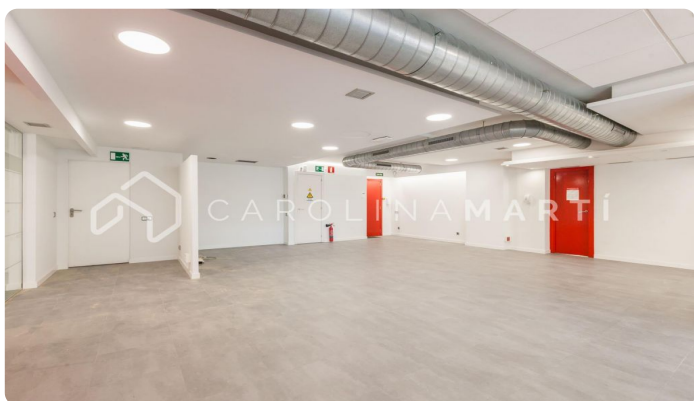

Contacta'ns per a més informació o per concretar una cita

Tel: +34 93 241 10 95

info@carolinamarti.com

www.carolinamarti.es