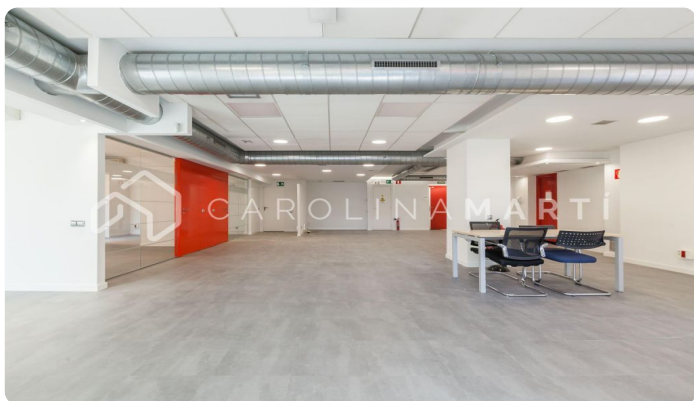

Contacta'ns per a més informació o per concretar una cita

Tel: +34 93 241 10 95

info@carolinamarti.com

www.carolinamarti.es