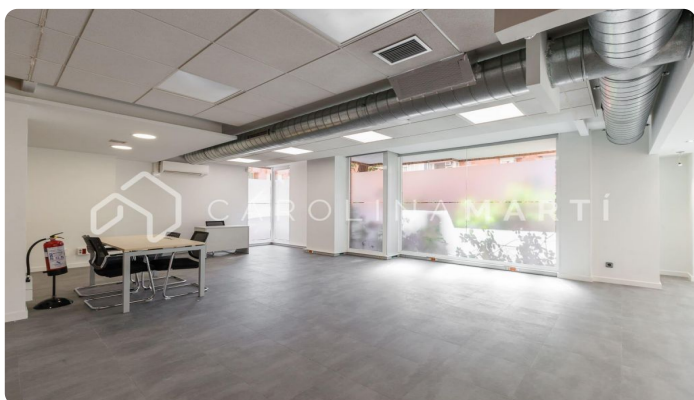

Contacta'ns per a més informació o per concretar una cita

Tel: +34 93 241 10 95

info@carolinamarti.com

www.carolinamarti.es