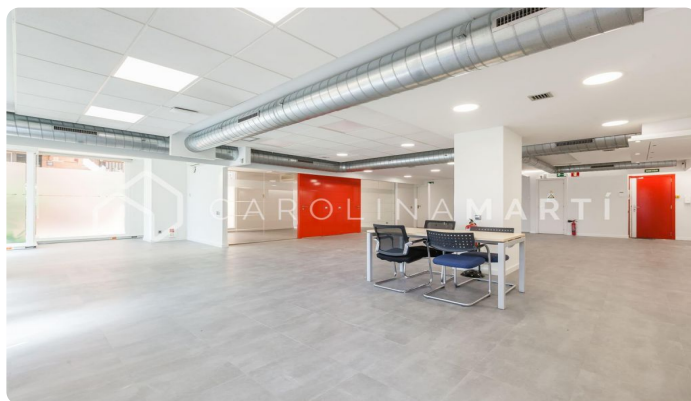

Contacta'ns per a més informació o per concretar una cita

Tel: +34 93 241 10 95

info@carolinamarti.com

www.carolinamarti.es