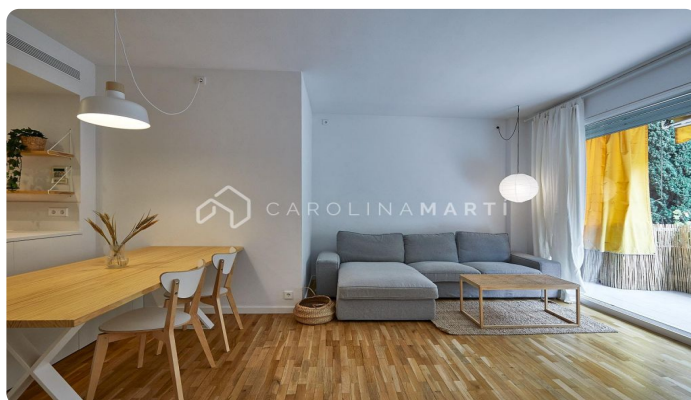

Contacta'ns per a més informació o per concretar una cita

Tel: +34 93 241 10 95

info@carolinamarti.com

www.carolinamarti.es