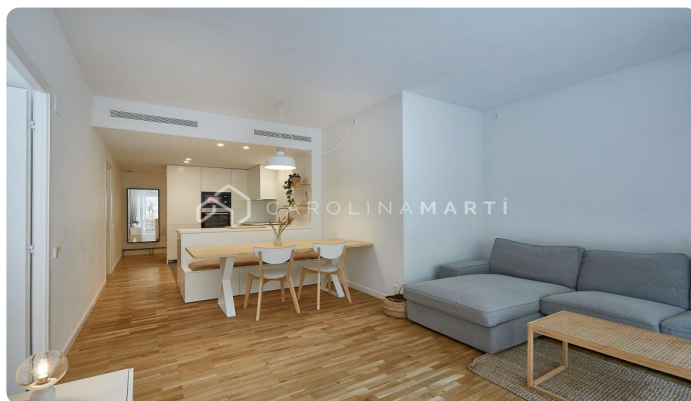

Contacta'ns per a més informació o per concretar una cita

Tel: +34 93 241 10 95

info@carolinamarti.com

www.carolinamarti.es