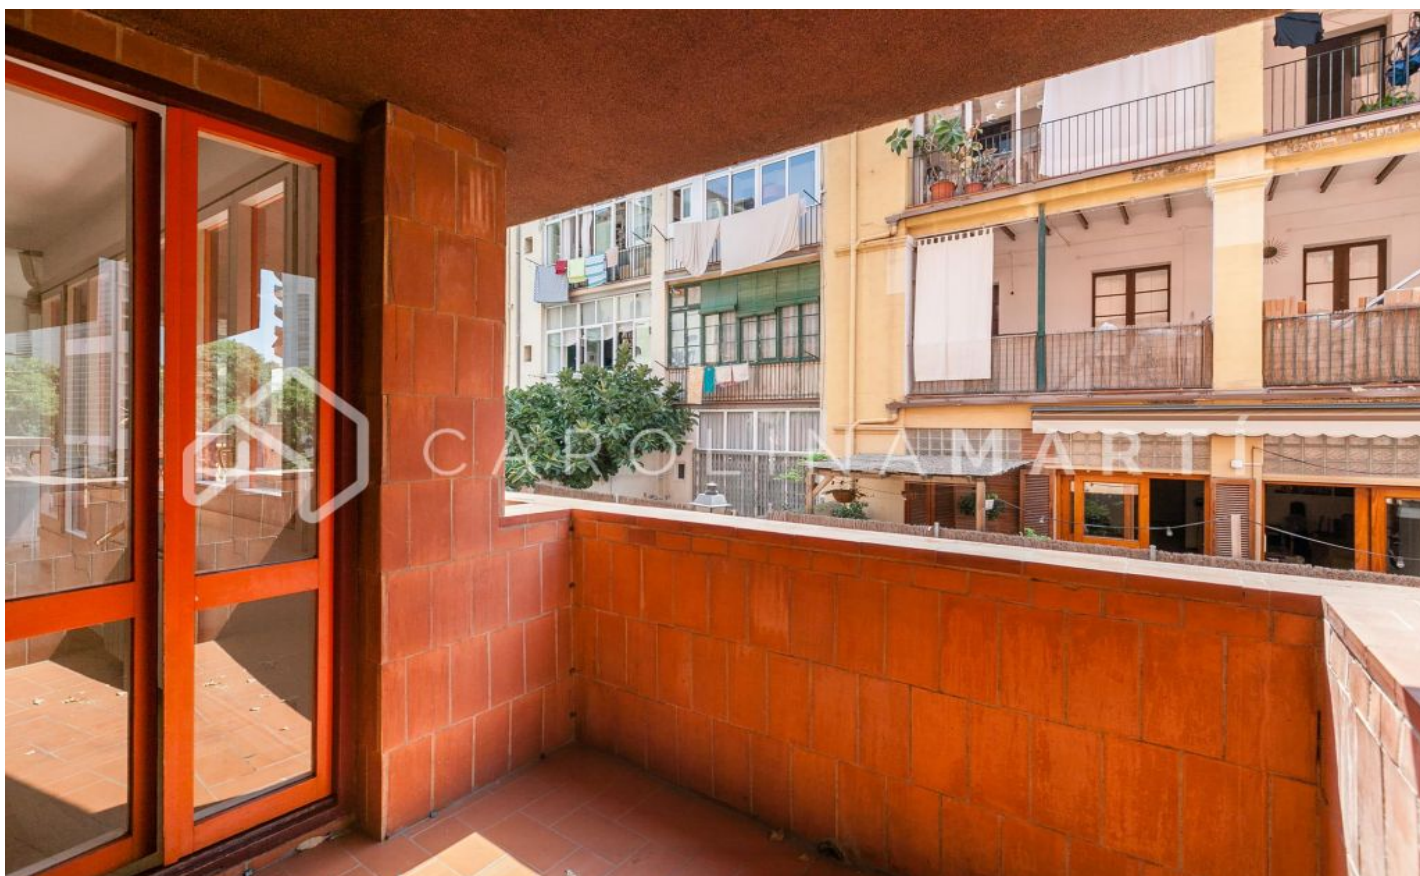

Pis amb terrassa i pàrquing de lloguer a Sarrià, Barcelona

Ref: CM1044

**Sarrià / Barcelona**

Carolina Martí presenta aquest pis amb terrassa i pàrquing de lloguer, ubicat a Sarrià, Barcelona. Aquest pis és una primera planta que compta amb un total de 125 m² construïts. Aquests es reparteixen en quatre dormitoris i dos banys (un d'ells amb banyera). Les quatre habitacions són àmplies i espaioses, i una compta amb sortida al safareig. L'habitatge presenta dues terrasses diferents, totes dues situades al saló de l'apartament. La zona del saló és la més assolellada de tot l'habitatge, ja que compta amb vidrieres a l'exterior de punta a punta. Al costat del saló hi ha la cuina, equipada amb els electrodomèstics necessaris. La finca va ser construïda a l'any 1977 i disposa d'ascensor. És a poca distància a peu del carrer Major de Sarrià, amb els seus típics comerços. Al costat dels Ferrocarrils Catalans "Reina Elisenda" i el Mercat de Sarrià. Truqui'ns per visitar el pis.