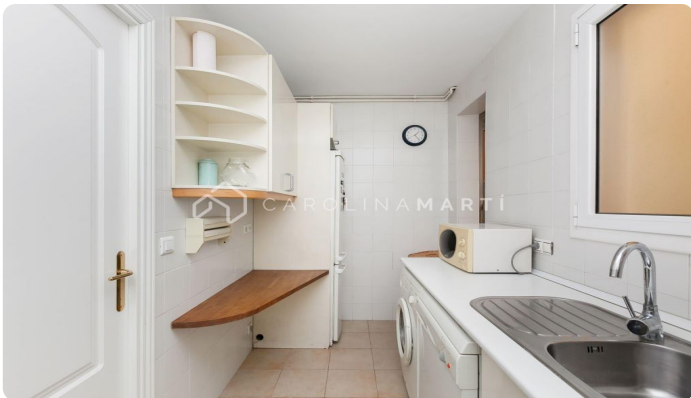

Contacta'ns per a més informació o per concretar una cita

Tel: +34 93 241 10 95

info@carolinamarti.com

www.carolinamarti.es