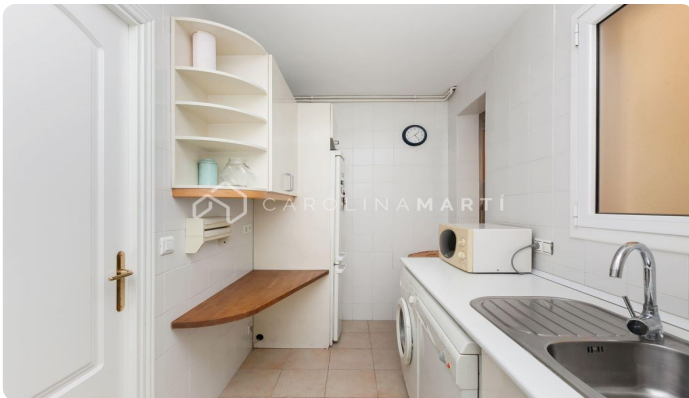

Contacta'ns per a més informació o per concretar una cita

Tel: +34 93 241 10 95

info@carolinamarti.com

www.carolinamarti.es