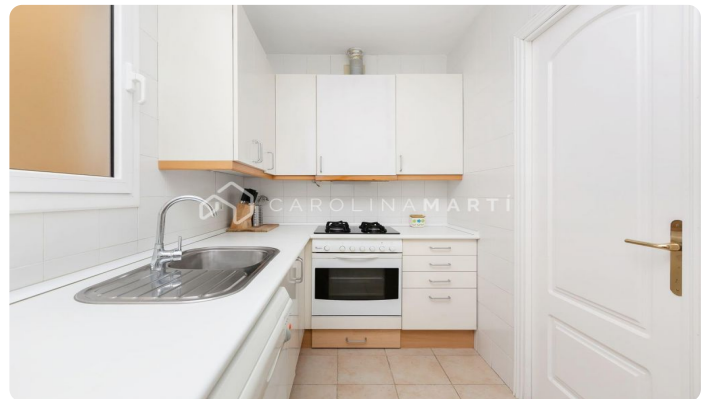

Contacta'ns per a més informació o per concretar una cita

Tel: +34 93 241 10 95

info@carolinamarti.com

www.carolinamarti.es