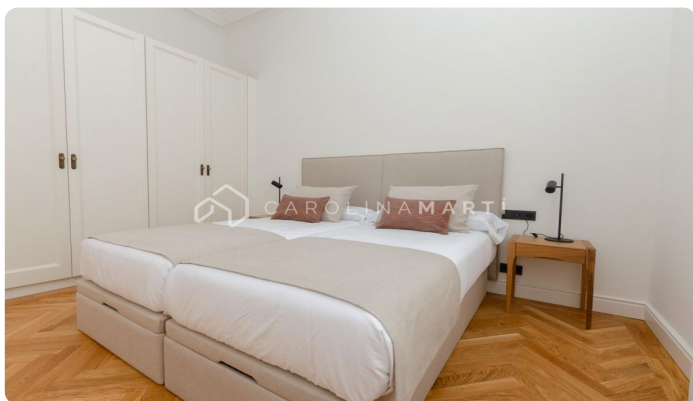

Contacta'ns per a més informació o per concretar una cita

Tel: +34 93 241 10 95

info@carolinamarti.com

www.carolinamarti.es