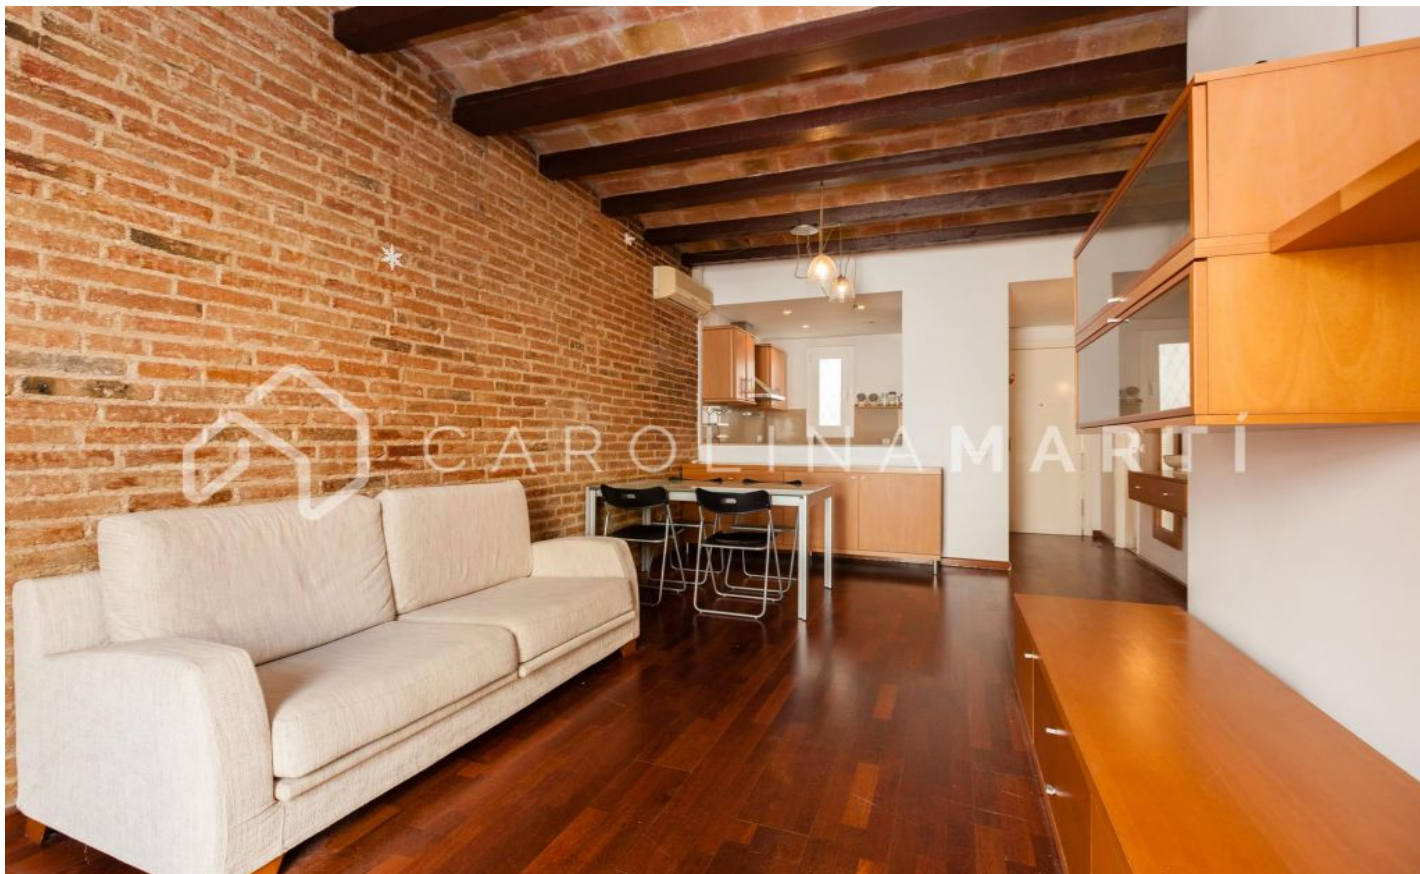

Pis moblat amb balcó de lloguer a Vila de Gràcia, Barcelona

Ref: CM1092

Vila de Gracia / Barcelona

Carolina Martí presenta aquest pis moblat amb balcó de lloguer, ubicat a Vila de Gràcia, Barcelona. Es troba a la Plaça Gal·la Plàcidia molt a prop dels Ferrocarrils Catalans. El pis compta amb una superfície total de 60 m² construïts aproximadament. Els metres es distribueixen entre dues habitacions, una amb armaris de paret i l'altra més petita que es podria utilitzar com a vestidor o despatx. A més hi ha un bany complet amb banyera. El pis està reformat i moblat, i la cuina està equipada amb els deguts electrodomèstics. La cuina és oberta al saló-menjador, ell és exterior al balcó amb vistes al pati d'illa. És una zona molt tranquil·la i sense sorolls. Molta llum natural. A una zona amb gran oferta comercial. La finca va ser construïda l'any 1936 i compta amb ascensor, però cal pujar un pis a peu. Truqui'ns per visitar el pis.