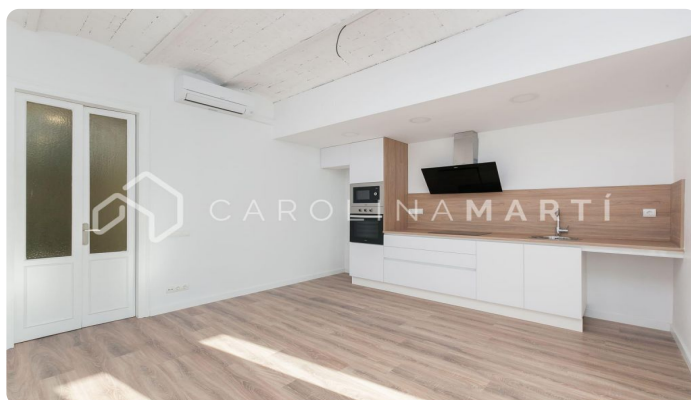

Contáctenos para mas información o para concertar una visita

Tel: +34 93 241 10 95

info@carolinamarti.com

www.carolinamarti.es