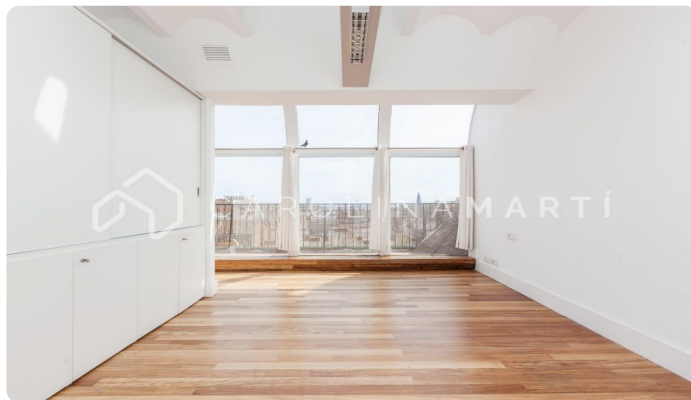

Contáctenos para mas información o para concertar una visita

Tel: +34 93 241 10 95

info@carolinamarti.com

www.carolinamarti.es