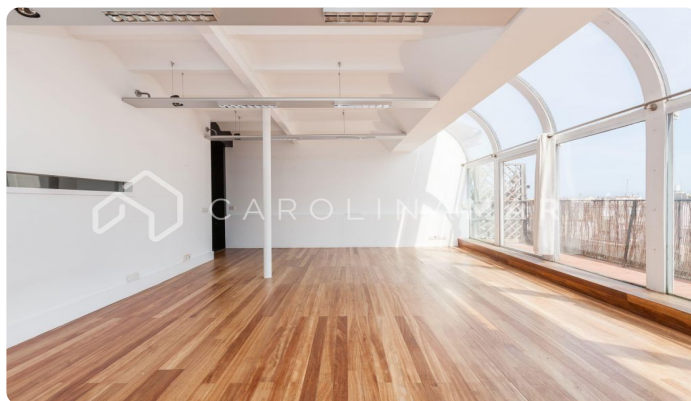

Contáctenos para mas información o para concertar una visita

Tel: +34 93 241 10 95

info@carolinamarti.com

www.carolinamarti.es