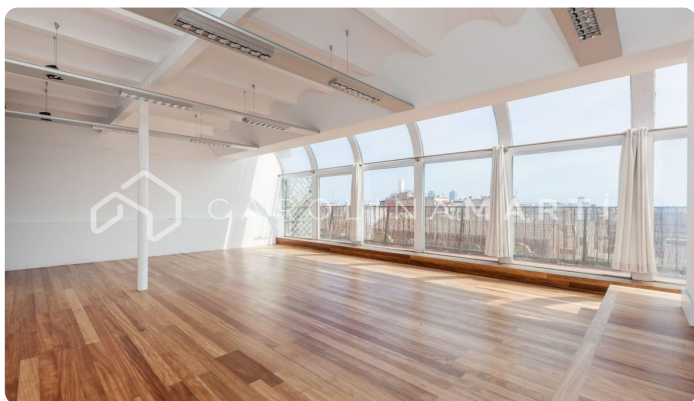

Contáctenos para mas información o para concertar una visita

Tel: +34 93 241 10 95

info@carolinamarti.com

www.carolinamarti.es