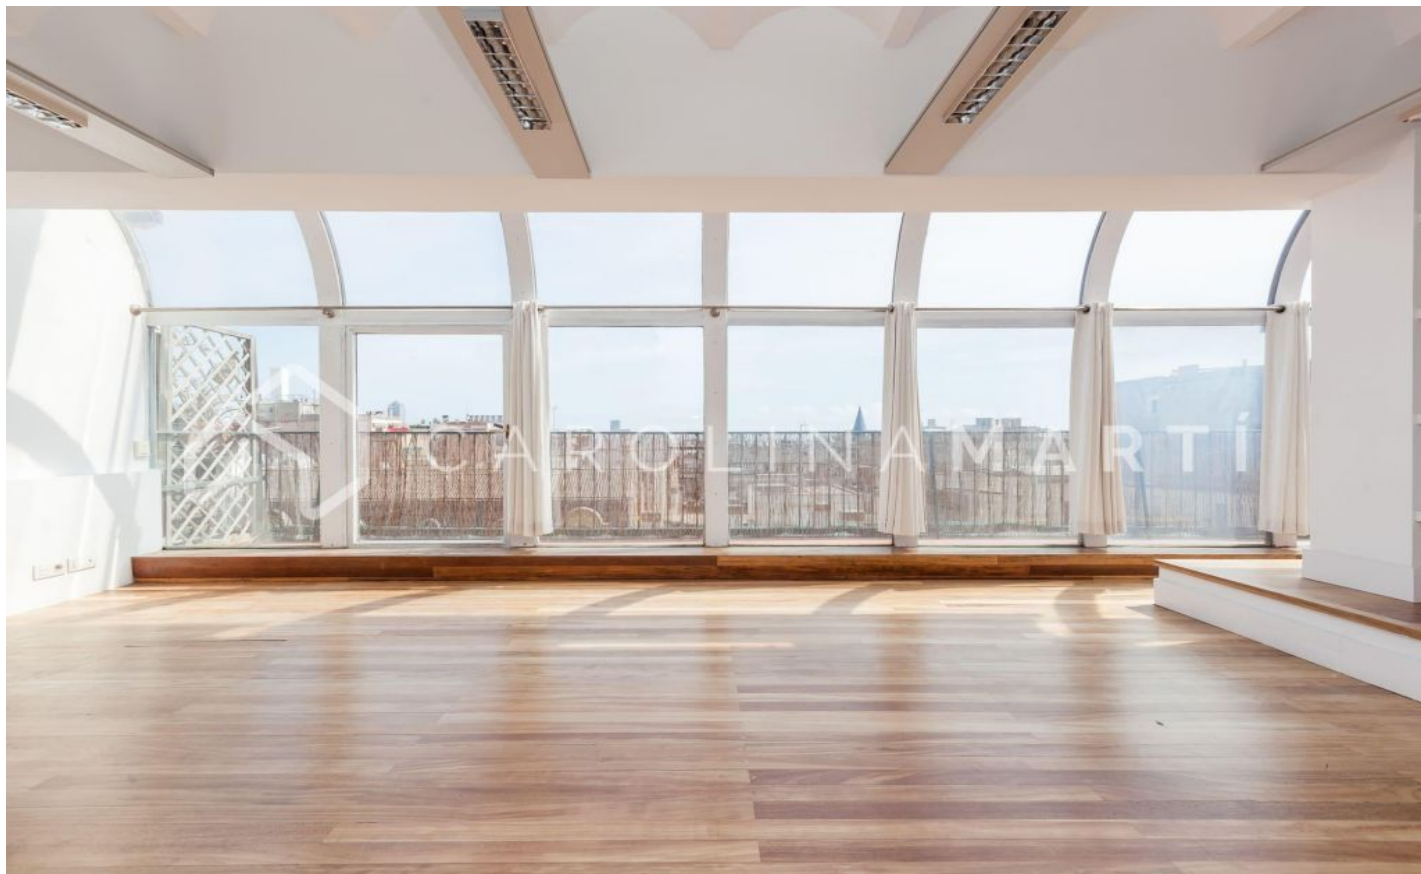

### Eixample Dret / Barcelona

Carolina Martí presenta en exclusiva este ático dúplex con terraza en venta, ubicado en La Dreta de l'Eixample, Barcelona. Se encuentra en la calle Casp, muy cerca de la Plaza Tetuán y en el centro de l'Eixample. El ático dúplex cuenta con una superficie total de 90 m<sup>2</sup> construidos aproximadamente. El interior de la vivienda se distribuye en dos dormitorios dobles (uno en cada planta), y un cuarto de baño completo con plato de ducha. El ático dispone de la instalación de aire acondicionado y calefacción eléctrica. El amplio salón-comedor es exterior a la terraza con vistas completamente despejadas a la ciudad. Cocina equipada con electrodomésticos. Es una 10<sup>a</sup> planta totalmente exterior y con mucha luz natural. El dúplex está en perfecto estado y dispone de suelos de parquet. Ubicación privilegiada junto a distintos transportes públicos, locales comerciales y centros de enseñanza. La finca fue construida en el año 1973 y dispone de ascensor. Plaza de parking incluida. Llámenos para visitar el ático dúplex.