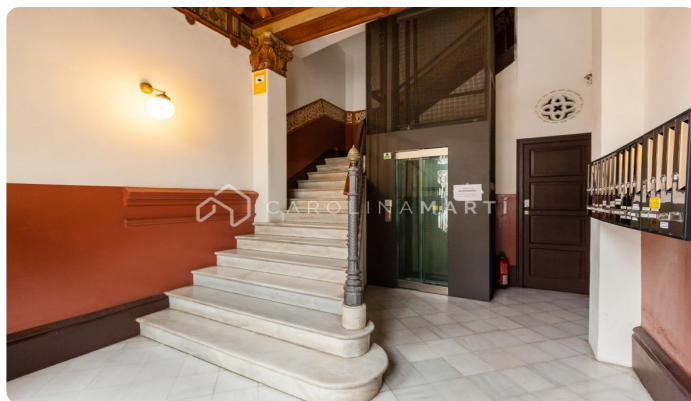

Contáctenos para mas información o para concertar una visita

Tel: +34 93 241 10 95

info@carolinamarti.com

www.carolinamarti.es