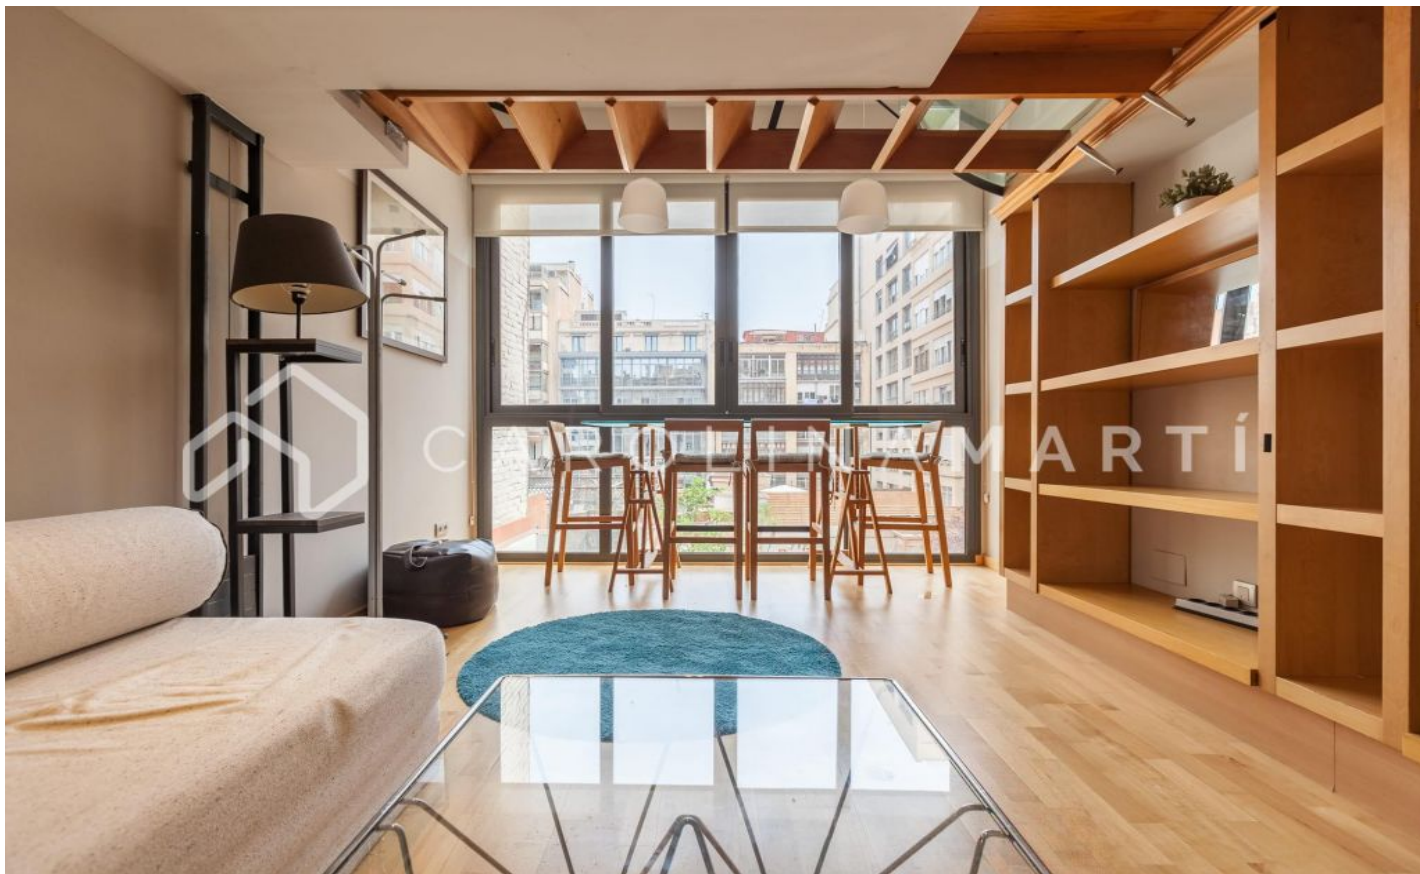

Dúplex amueblado en alquiler en La Dreta de l'Eixample, Barcelona

Ref: CM1136

Eixample Dret / Barcelona

Carolina Martí presenta este dúplex amueblado en alquiler, ubicado en La Dreta de l'Eixample, Barcelona. Se encuentra en la calle Roger de Lluria, en una de las mejores zonas de la ciudad. El dúplex cuenta con una superficie total de 66 m² construidos aproximadamente. El interior se distribuye en un amplio dormitorio con armarios empotrados y un cuarto de baño completo con bañera. Se encuentra completamente reformado con estilo lujoso. El mobiliario es de alta calidad y está incluido en el arrendamiento. Se entrega amueblado y la cocina está equipada con electrodomésticos. El comedor es exterior a un gran patio de manzana típico de l'Eixample. Muy luminoso con un gran ventanal en la zona del salón. Dispone de aire acondicionado frío / calor. Suelos de parquet y ventanas de aluminio. La finca fue construida en el año 2001 y dispone de ascensor. Llámenos para visitar el dúplex.