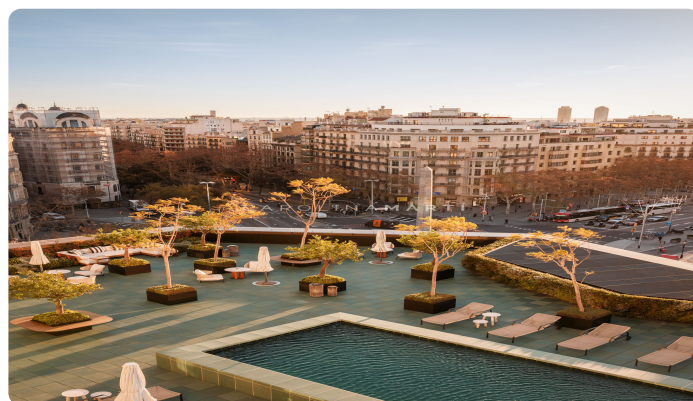

Contáctenos para mas información o para concertar una visita

Tel: +34 93 241 10 95

info@carolinamarti.com

www.carolinamarti.es