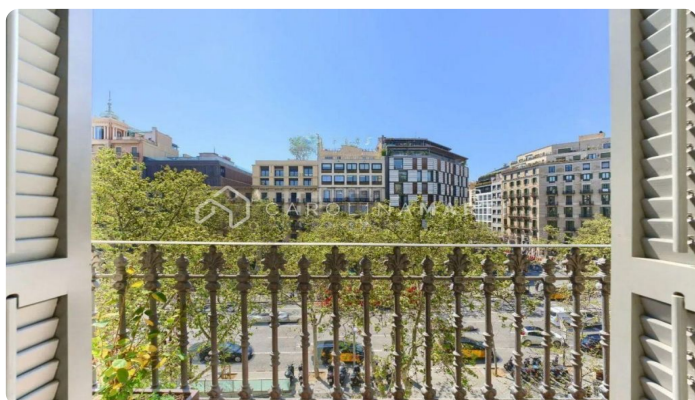

Contáctenos para mas información o para concertar una visita

Tel: +34 93 241 10 95

info@carolinamarti.com

www.carolinamarti.es