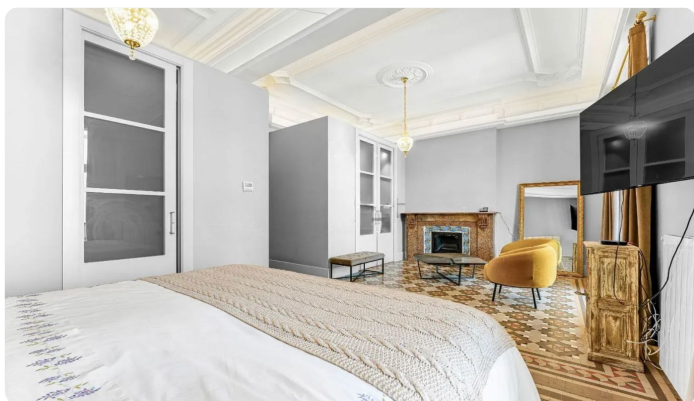

Contáctenos para mas información o para concertar una visita

Tel: +34 93 241 10 95

info@carolinamarti.com

www.carolinamarti.es