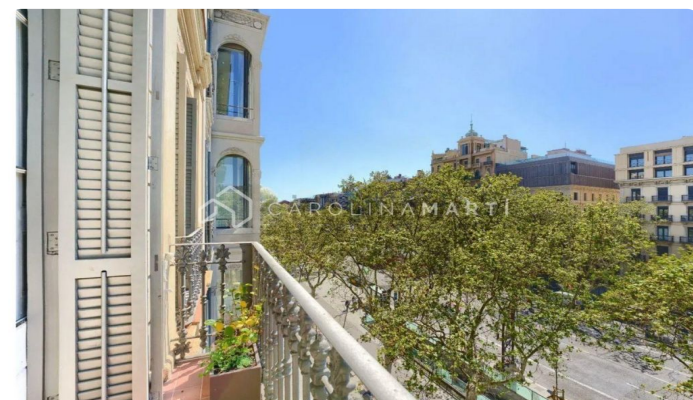

Contáctenos para mas información o para concertar una visita

Tel: +34 93 241 10 95

info@carolinamarti.com

www.carolinamarti.es