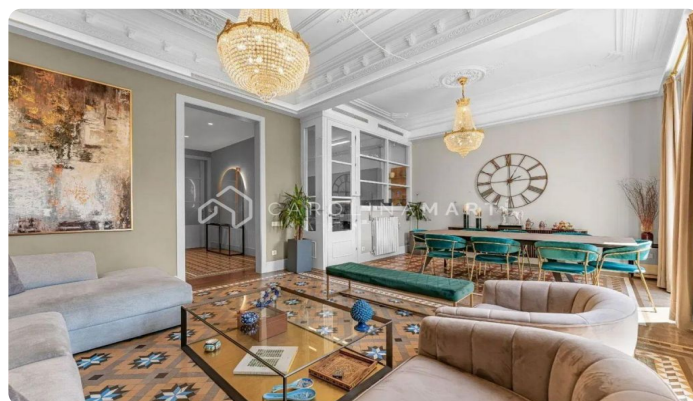

Contáctenos para mas información o para concertar una visita

Tel: +34 93 241 10 95

info@carolinamarti.com

www.carolinamarti.es