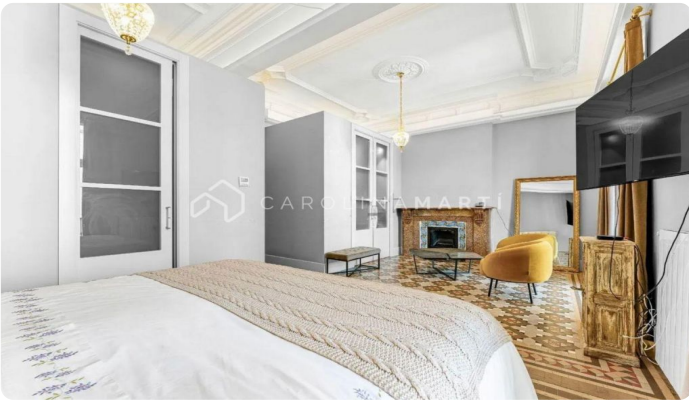

Paseo de Gracia

Ref: CM1526

Eixample Dret / Barcelona

En el corazón de una de las avenidas más icónicas de Europa, esta elegante propiedad de 212 m² redefine el concepto de vivir en el centro con estilo, historia y distinción. Un piso donde la tradición arquitectónica de Barcelona se fusiona con una renovación exquisita que prioriza el confort y la estética contemporánea. Ubicada en una finca señorial con carácter y pocos vecinos, esta vivienda ha sido diseñada para quienes valoran la privacidad sin renunciar a la amplitud: cuenta con 5 dormitorios y 5 baños completos, todos con una distribución estratégica que separa las zonas de descanso de las áreas sociales. La luz natural es protagonista en todos los rincones, gracias a su orientación cruzada que permite disfrutar del sol desde la mañana hasta el atardecer. El salón y la cocina —de estilo moderno y semiabierto— crean un espacio cálido y funcional, perfecto tanto para el día a día como para recibir invitados. Cada detalle de la reforma ha sido cuidadosamente seleccionado: se han conservado elementos originales como techos altos con molduras, suelos hidráulicos y carpintería cl&aacu...

7.500 €

212 m²
5 Dormitorios
5 Baños
AC
Calefacción
Vistas
Ascensor
Amueblado
Terraza
Balcón
Armarios empotrados
Exterior

Contáctenos para mas información o para concertar una visita

Tel: +34 93 241 10 95