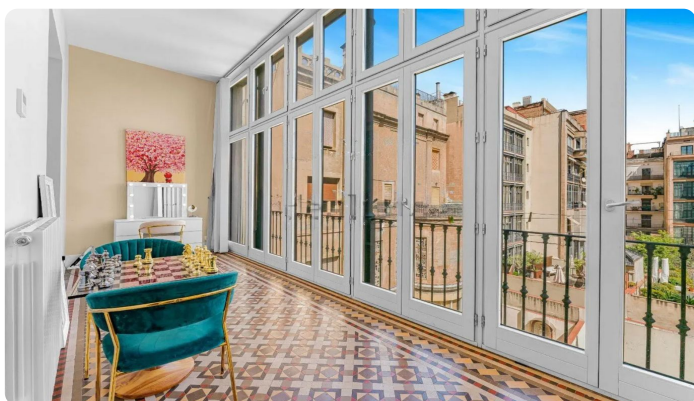

Contáctenos para mas información o para concertar una visita

Tel: +34 93 241 10 95

info@carolinamarti.com

www.carolinamarti.es