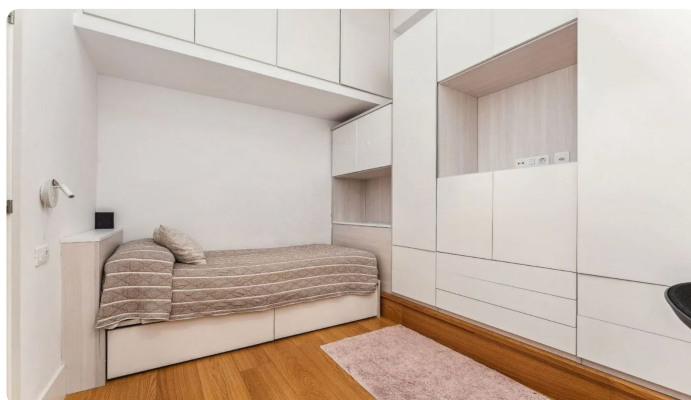

### Eixample Dret / Barcelona

En el corazón de una de las avenidas más icónicas de Europa, esta elegante propiedad de 212 m<sup>2</sup> redefine el concepto de vivir en el centro con estilo, historia y distinción. Un piso donde la tradición arquitectónica de Barcelona se fusiona con una renovación exquisita que prioriza el confort y la estética contemporánea. Ubicada en una finca señorial con carácter y pocos vecinos, esta vivienda ha sido diseñada para quienes valoran la privacidad sin renunciar a la amplitud: cuenta con 5 dormitorios y 5 baños completos, todos con una distribución estratégica que separa las zonas de descanso de las áreas sociales. La luz natural es protagonista en todos los rincones, gracias a su orientación cruzada que permite disfrutar del sol desde la mañana hasta el atardecer. El salón y la cocina —de estilo moderno y semiabierto— crean un espacio cálido y funcional, perfecto tanto para el día a día como para recibir invitados. Cada detalle de la reforma ha sido cuidadosamente seleccionado: se han conservado elementos originales como techos altos con molduras, suelos hidráulicos y carpintería cl&aacu...

**7.500 €**

212 m<sup>2</sup>  
5 Dormitorios  
5 Baños  
AC  
Calefacción  
Vistas  
Ascensor  
Amueblado  
Terraza  
Balcón  
Armarios empotrados  
Exterior

Contáctenos para mas información o para concertar una visita