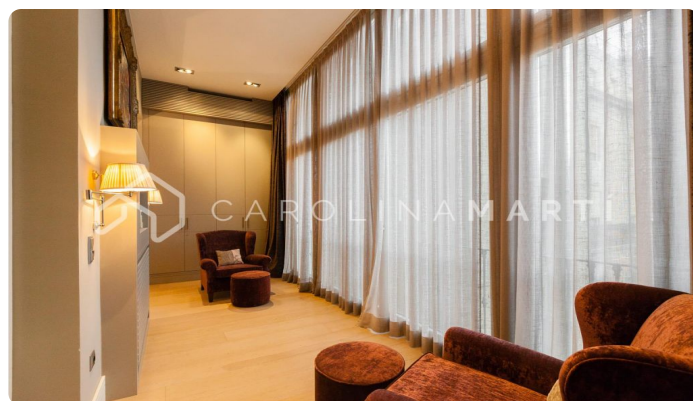

Piso con balcón y vistas en alquiler en Passeig de Gràcia

Ref: CM1337

Eixample Dret / Barcelona

Carolina Martí presenta en exclusiva este magnífico piso con balcón y vistas en alquiler en Passeig de Gràcia. Este magnífico piso de 270 m², se sitúa en Passeig de Gràcia, la avenida más lujosa de la ciudad, y al lado del edificio más famoso del arquitecto Antoni Gaudí, La Pedrera. La vivienda, que se presenta en unas condiciones excelentes, destaca por sus estancias amplias y luminosas. Los espacios disfrutan de techos altos y salida a dos bonitos balcones con vistas al Tibidabo. Al entrar, nos da la bienvenida un elegante recibidor que conduce a un gran salón-comedor con ambientes espaciosos. Seguidamente, encontramos una gran cocina office independiente, totalmente equipada, con un estilo muy elegante y mucha luz natural. Cuenta con una zona de servicio con dormitorio y baño completo. En el pasillo encontramos un despacho muy acogedor que da paso a dos dormitorios en suite, y una habitación con dos camas individuales. La vivienda cuenta con bonitos suelos de madera y mármoles preciosos, además de armarios empotrados de diseño en los dormitorios. También está equipada con aire acondicionado por conductos, calefacción de ga...

PRECIO A CONSULTAR

270 m²
4 Dormitorios
4 Baños
AC
Calefacción
Vistas
Vistas a la montaña
Ascensor
Amueblado
Balcón
Armarios empotrados
Exterior

Contáctenos para mas información o para concertar una visita