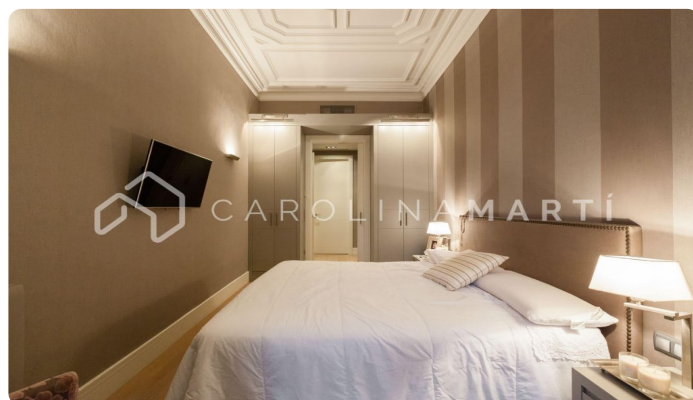

Contáctenos para mas información o para concertar una visita

Tel: +34 93 241 10 95

info@carolinamarti.com

www.carolinamarti.es