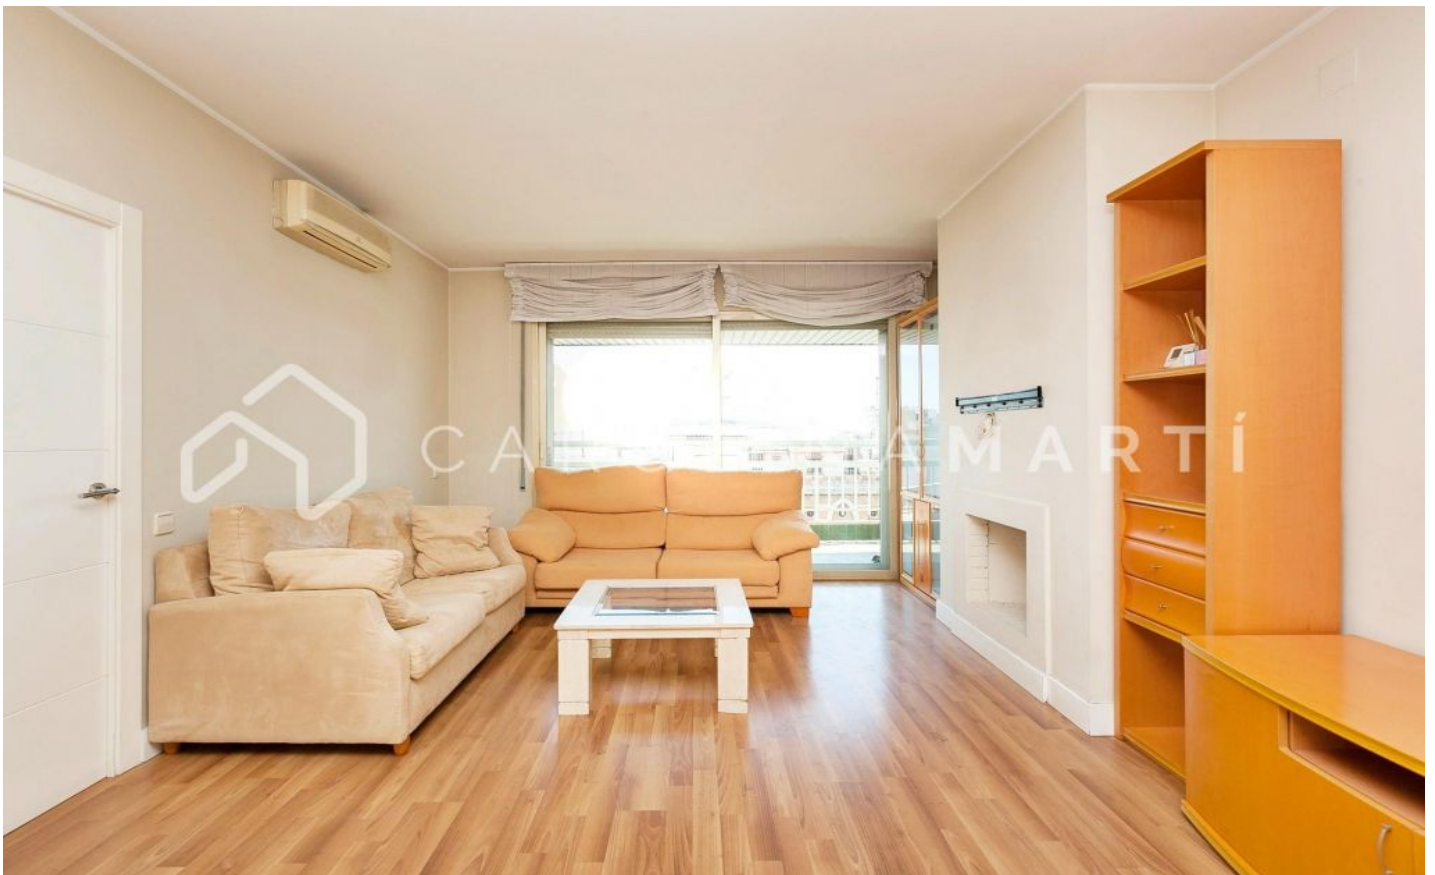

Piso con terraza en alquiler en La Dreta de l'Eixample

Ref: CM1273

Eixample Dret / Barcelona

Carolina Martí presenta este piso con terraza en alquiler, ubicado en La Dreta de l'Eixample, Barcelona. Se encuentra junto al Paseo de Gracia y la Plaça Catalunya, en el chaflán de la calle Balmes/Aragón. El piso cuenta con una superficie total de 140 m² construidos aproximadamente. El interior de la vivienda se distribuye en tres dormitorios dobles (uno de ellos 'suite' con vestidor y bañera con hidromasaje) y dos cuartos de baño completos. Dispone de aire acondicionado y armarios empotrados en todas sus estancias. Amplio salón exterior a gran balcón/terraza con vistas al chaflán y a la montaña de Collserola. Cocina con espacio office y galería/lavadero independiente. El piso se entrega amueblado y equipado con electrodomésticos, en muy buen estado general. Piso de séptima planta de altura real con mucha iluminación y suelos de parquet. La finca fue construida en el año 1994 y dispone de ascensor. Llámenos para visitar el piso.

PRECIO A CONSULTAR

140 m²
3 Dormitorios
2 Baños
AC
Calefacción
Vistas
Vistas a la montaña
Ascensor
Amueblado
Chimenea
Terraza

Contáctenos para mas información o para concertar una visita

Tel: +34 93 241 10 95