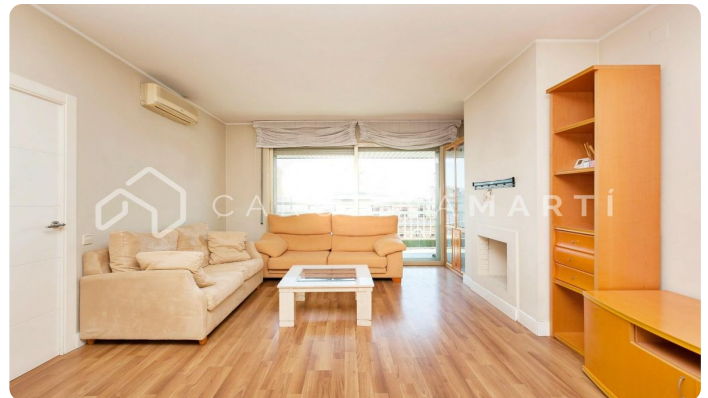

Piso con terraza en alquiler en La Dreta de l'Eixample

Ref: CM1273

Eixample Dret / Barcelona

Carolina Martí presenta este piso con terraza en alquiler, ubicado en La Dreta de l'Eixample, Barcelona. Se encuentra junto al Paseo de Gracia y la Plaça Catalunya, en el chaflán de la calle Balmes/Aragón. El piso cuenta con una superficie total de 140 m² construidos aproximadamente. El interior de la vivienda se distribuye en tres dormitorios dobles (uno de ellos 'suite' con vestidor y bañera con hidromasaje) y dos cuartos de baño completos. Dispone de aire acondicionado y armarios empotrados en todas sus estancias. Amplio salón exterior a gran balcón/terraza con vistas al chaflán y a la montaña de Collserola. Cocina con espacio office y galería/lavadero independiente. El piso se entrega amueblado y equipado con electrodomésticos, en muy buen estado general. Piso de séptima planta de altura real con mucha iluminación y suelos de parquet. La finca fue construida en el año 1994 y dispone de ascensor. Llámenos para visitar el piso.

PRECIO A CONSULTAR

140 m²
3 Dormitorios
2 Baños
AC
Calefacción
Vistas
Vistas a la montaña
Ascensor
Amueblado
Chimenea
Terraza

Contáctenos para mas información o para concertar una visita

Tel: +34 93 241 10 95