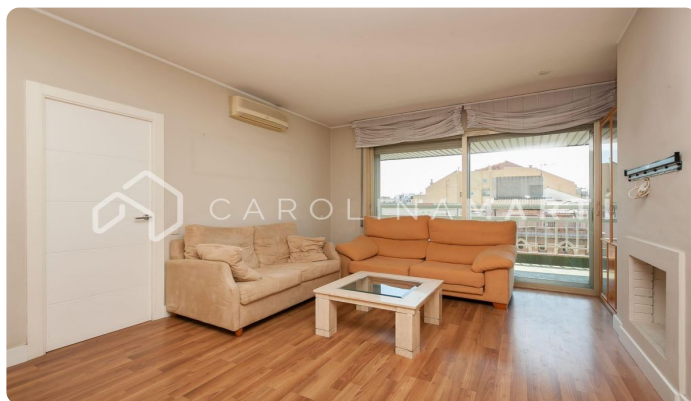

Contáctenos para mas información o para concertar una visita

Tel: +34 93 241 10 95

info@carolinamarti.com

www.carolinamarti.es