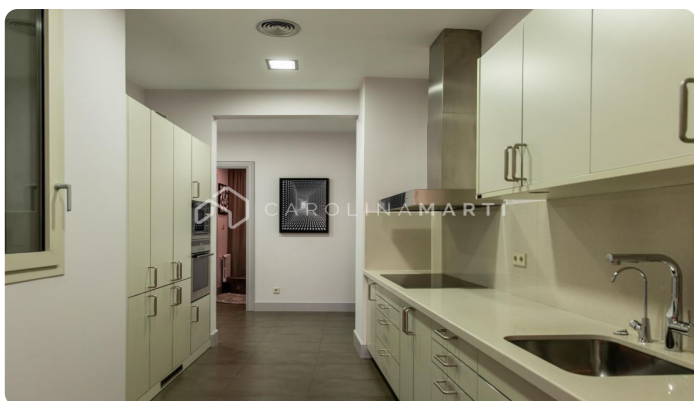

## Piso Exclusivo con Vistas a La Pedrera

Ref: CM1598

**Eixample Dret / Barcelona**

Exclusiva vivienda de 224 m<sup>2</sup> en finca histórica construida en 1885 que mantiene su esencia señorial y cuenta con ascensor y elementos arquitectónicos que aportan elegancia y prestigio a la finca. Esta elegante propiedad combina amplitud, carácter arquitectónico y un confort totalmente actual. Sus 194 m<sup>2</sup> útiles se distribuyen de manera equilibrada, ofreciendo estancias generosas y zonas bien diferenciadas para garantizar privacidad y funcionalidad. La zona de día destaca por un amplio salón-comedor con grandes ventanales que llenan el espacio de luz natural y proporcionan vistas privilegiadas a la icónica Casa Milà – La Pedrera, una de las obras maestras de Gaudí, aportando un encanto único a su día a día. La cocina, independiente y equipada. La habitación de servicio con su propio cuarto de baño. La zona de noche está compuesta por tres dormitorios: suite principal con vestidor y baño completo, dos habitaciones dobles con baño completo. Una vivienda excepcional para quienes buscan amplitud, historia y calidad en una de las zonas más codiciadas de la ciudad.

**9.800 €**

194 m<sup>2</sup>  
4 Dormitorios  
3 Baños  
AC  
Ascensor  
Amueblado  
Balcón  
Armarios empotrados

Contáctenos para mas información o para concertar una visita

Tel: +34 93 241 10 95

[info@carolinamarti.com](mailto:info@carolinamarti.com)