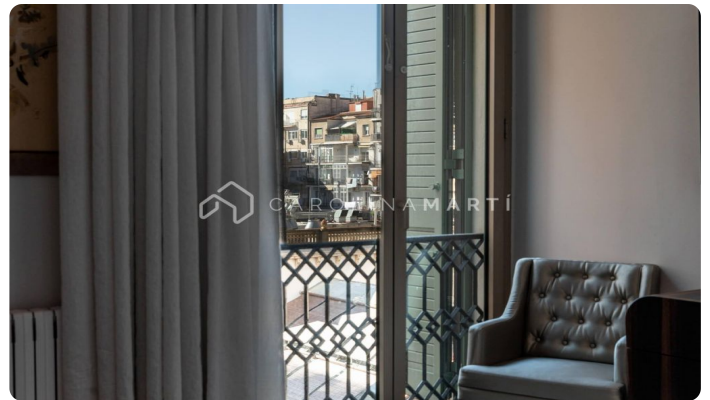

Contáctenos para mas información o para concertar una visita

Tel: +34 93 241 10 95

info@carolinamarti.com

www.carolinamarti.es