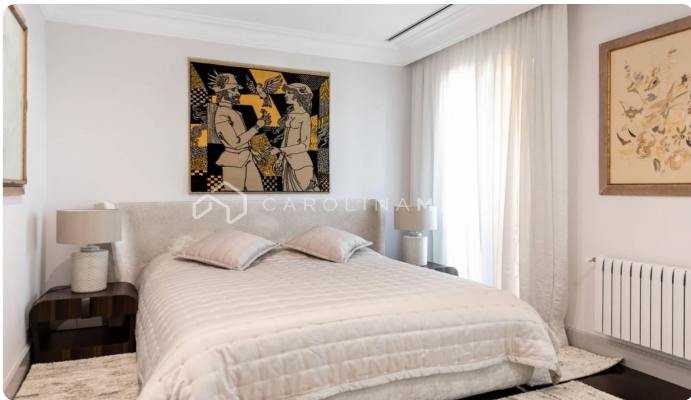

## Piso Exclusivo con Vistas a La Pedrera

Ref: CM1598

**Eixample Dret / Barcelona**

Exclusiva vivienda de 224 m<sup>2</sup> en finca histórica construida en 1885 que mantiene su esencia señorial y cuenta con ascensor y elementos arquitectónicos que aportan elegancia y prestigio a la finca. Esta elegante propiedad combina amplitud, carácter arquitectónico y un confort totalmente actual. Sus 194 m<sup>2</sup> útiles se distribuyen de manera equilibrada, ofreciendo estancias generosas y zonas bien diferenciadas para garantizar privacidad y funcionalidad. La zona de día destaca por un amplio salón-comedor con grandes ventanales que llenan el espacio de luz natural y proporcionan vistas privilegiadas a la icónica Casa Milà – La Pedrera, una de las obras maestras de Gaudí, aportando un encanto único a su día a día. La cocina, independiente y equipada. La habitación de servicio con su propio cuarto de baño. La zona de noche está compuesta por tres dormitorios: suite principal con vestidor y baño completo, dos habitaciones dobles con baño completo. Una vivienda excepcional para quienes buscan amplitud, historia y calidad en una de las zonas más codiciadas de la ciudad.

**9.800 €**

194 m<sup>2</sup>  
4 Dormitorios  
3 Baños  
AC  
Ascensor  
Amueblado  
Balcón  
Armarios empotrados

Contáctenos para mas información o para concertar una visita

Tel: +34 93 241 10 95

[info@carolinamarti.com](mailto:info@carolinamarti.com)