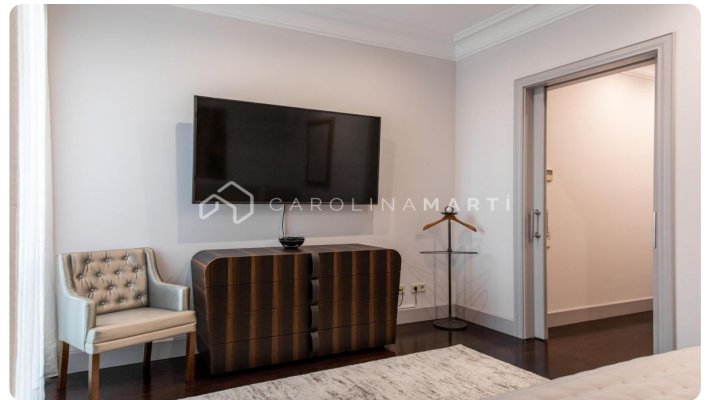

## Piso Exclusivo con Vistas a La Pedrera

Ref: CM1598

**Eixample Dret / Barcelona**

Exclusiva vivienda de 224 m<sup>2</sup> en finca histórica construida en 1885 que mantiene su esencia señorial y cuenta con ascensor y elementos arquitectónicos que aportan elegancia y prestigio a la finca. Esta elegante propiedad combina amplitud, carácter arquitectónico y un confort totalmente actual. Sus 194 m<sup>2</sup> útiles se distribuyen de manera equilibrada, ofreciendo estancias generosas y zonas bien diferenciadas para garantizar privacidad y funcionalidad. La zona de día destaca por un amplio salón-comedor con grandes ventanales que llenan el espacio de luz natural y proporcionan vistas privilegiadas a la icónica Casa Milà – La Pedrera, una de las obras maestras de Gaudí, aportando un encanto único a su día a día. La cocina, independiente y equipada. La habitación de servicio con su propio cuarto de baño. La zona de noche está compuesta por tres dormitorios: suite principal con vestidor y baño completo, dos habitaciones dobles con baño completo. Una vivienda excepcional para quienes buscan amplitud, historia y calidad en una de las zonas más codiciadas de la ciudad.

**9.800 €**

194 m<sup>2</sup>  
4 Dormitorios  
3 Baños  
AC  
Ascensor  
Amueblado  
Balcón  
Armarios empotrados

Contáctenos para mas información o para concertar una visita

Tel: +34 93 241 10 95

[info@carolinamarti.com](mailto:info@carolinamarti.com)