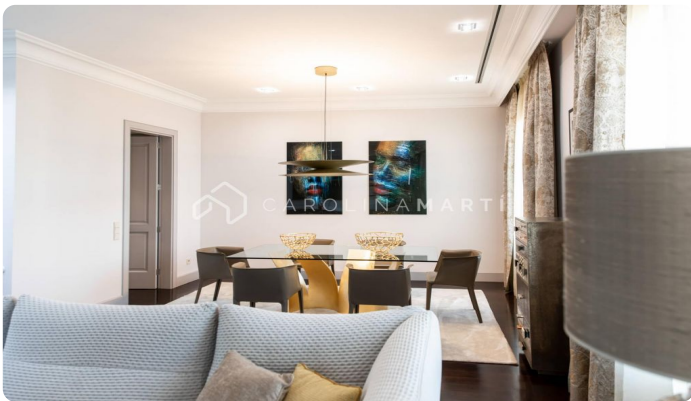

Contáctenos para mas información o para concertar una visita

Tel: +34 93 241 10 95

info@carolinamarti.com

www.carolinamarti.es