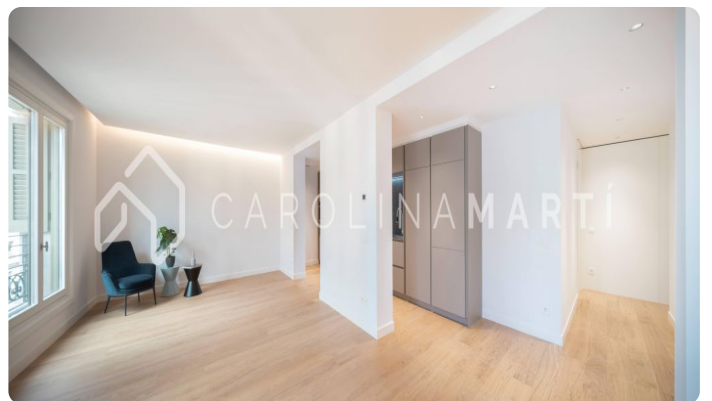

Piso lujoso a estrenar en paseo de Gràcia

Ref: CM1392

Eixample Dret / Barcelona

Nuevos apartamentos de lujo en Passeig de Gracia, listos para entrar a vivir con piscina y terraza en la azotea, y fantásticas vistas a toda la ciudad de Barcelona. Estos apartamentos cuentan con comodidades de primer nivel: seguridad 24 horas al día, 7 días a la semana, electrodomésticos de alta gama, cocinas totalmente equipadas, todos los dormitorios con acceso a su propio balcón, armarios empotrados, aire acondicionado y calefacción independientes, sistema domótico, calefacción por suelo radiante, suelos de roble, cerámica, mostradores y refrigeradores para vinos Liebherr. Este bonito edificio de Passeig de Gracia ha sido totalmente reformado, con ascensor clásico, zonas comunes, azotea exclusiva rodeada de vegetación y piscina. La ubicación del edificio es excepcional: en Paseo de Gracia, rodeado de las mejores boutiques de moda y restaurantes de la ciudad, hoteles y los edificios más emblemáticos del modernismo barcelonés (Casa Batlló, la Pedrera, Casa Amatller...) - 5º piso, el más alto, con 220m2 + terraza - 3 dormitorios (2 master suites) - 3 baños + aseo de cortesía - AMUEBLADO No te lo pierdas ya que más de l...

3.000.000 €

220 m²
3 Dormitorios
4 Baños
Piscina
AC
Calefacción
Vistas
Vistas a la montaña
Jardín
Trastero
Ascensor
Amueblado
Teléfono
Chimenea
Vigilancia
Terraza
Conserje
Balcón
Armarios empotrados
Exterior