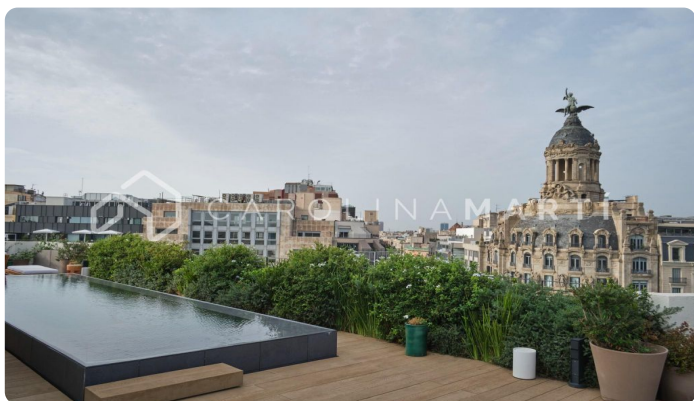

Contáctenos para mas información o para concertar una visita

Tel: +34 93 241 10 95

info@carolinamarti.com

www.carolinamarti.es