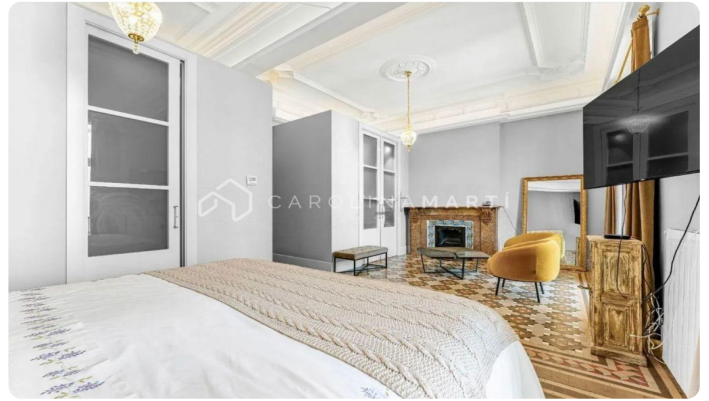

Residencia de lujo en Paseo de Gracia, Barcelona – Piso reformado de 220 m² en finca señorial

Ref: CM1526V

Eixample Dret / Barcelona

Vive el corazón de Barcelona. Una residencia única en Paseo de Gracia. En el corazón de una de las avenidas más icónicas de Europa, esta elegante propiedad de 220 m² redefine el concepto de vivir en el centro con estilo, historia y distinción. Un piso donde la tradición arquitectónica de Barcelona se fusiona con una renovación exquisita que prioriza el confort y la estética contemporánea. Ubicada en una finca señorial con carácter y pocos vecinos, esta vivienda ha sido diseñada para quienes valoran la privacidad sin renunciar a la amplitud: cuenta con 5 dormitorios y 5 baños completos, todos con una distribución estratégica que separa las zonas de descanso de las áreas sociales. La luz natural es protagonista en todos los rincones, gracias a su orientación cruzada que permite disfrutar del sol desde la mañana hasta el atardecer. El salón y la cocina —de estilo moderno y semiabierto— crean un espacio cálido y funcional, perfecto tanto para el día a día como para recibir invitados. Cada detalle de la reforma ha sido cuidadosamente seleccionado: se han conservado elementos originales...

2.590.000 €

220 m²
5 Dormitorios
5 Baños
AC
Calefacción
Vistas
Vistas a la montaña
Ascensor
Chimenea
Terraza
Balcón
Armarios empotrados
Exterior

Contáctenos para mas información o para concertar una visita