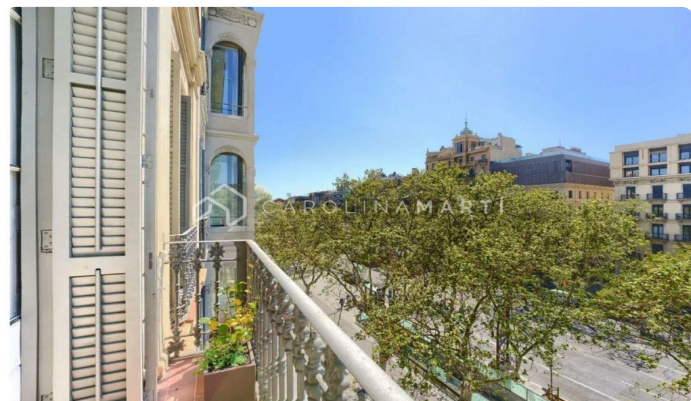

Contáctenos para mas información o para concertar una visita

Tel: +34 93 241 10 95

info@carolinamarti.com

www.carolinamarti.es