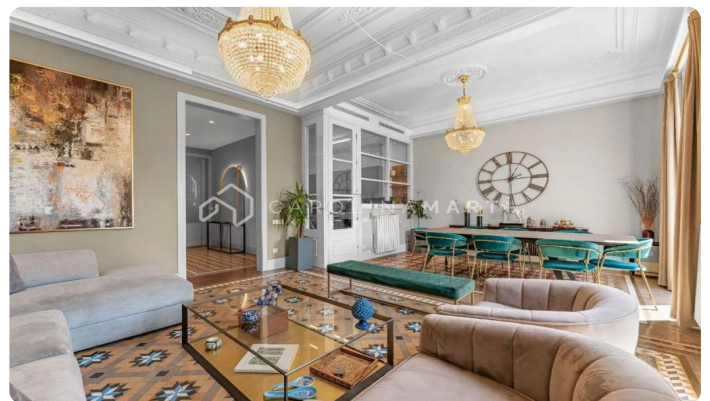

Residencia de lujo en Paseo de Gracia, Barcelona – Piso reformado de 220 m² en finca señorial

Ref: CM1526V

Eixample Dret / Barcelona

Vive el corazón de Barcelona. Una residencia única en Paseo de Gracia. En el corazón de una de las avenidas más icónicas de Europa, esta elegante propiedad de 220 m² redefine el concepto de vivir en el centro con estilo, historia y distinción. Un piso donde la tradición arquitectónica de Barcelona se fusiona con una renovación exquisita que prioriza el confort y la estética contemporánea. Ubicada en una finca señorial con carácter y pocos vecinos, esta vivienda ha sido diseñada para quienes valoran la privacidad sin renunciar a la amplitud: cuenta con 5 dormitorios y 5 baños completos, todos con una distribución estratégica que separa las zonas de descanso de las áreas sociales. La luz natural es protagonista en todos los rincones, gracias a su orientación cruzada que permite disfrutar del sol desde la mañana hasta el atardecer. El salón y la cocina —de estilo moderno y semiabierto— crean un espacio cálido y funcional, perfecto tanto para el día a día como para recibir invitados. Cada detalle de la reforma ha sido cuidadosamente seleccionado: se han conservado elementos originales...

2.590.000 €

220 m²
5 Dormitorios
5 Baños
AC
Calefacción
Vistas
Vistas a la montaña
Ascensor
Chimenea
Terraza
Balcón
Armarios empotrados
Exterior

Contáctenos para mas información o para concertar una visita