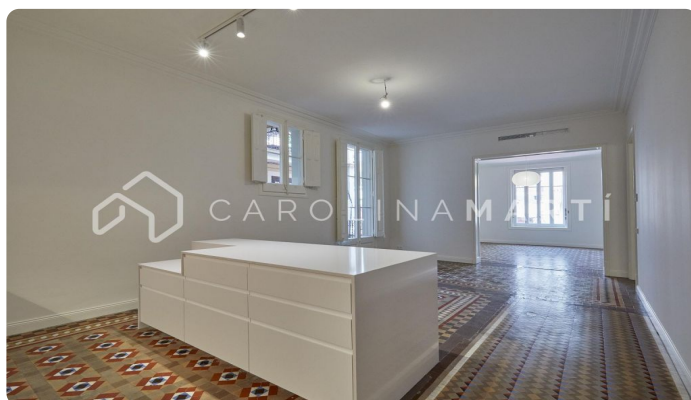

Contáctenos para mas información o para concertar una visita

Tel: +34 93 241 10 95

info@carolinamarti.com

www.carolinamarti.es