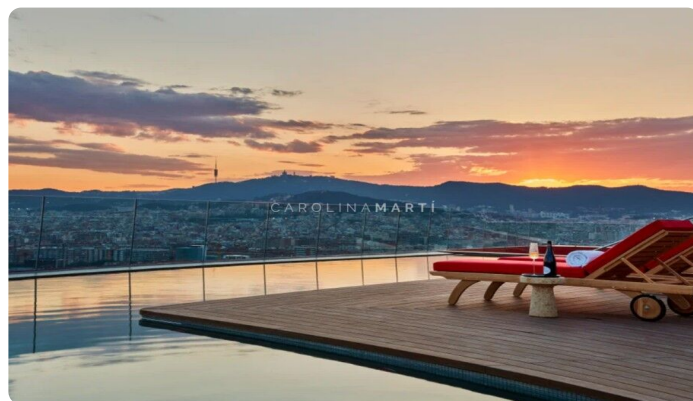

Contact us for more information or to arrange a viewing

Tel: +34 93 241 10 95

info@carolinamarti.com

www.carolinamarti.es