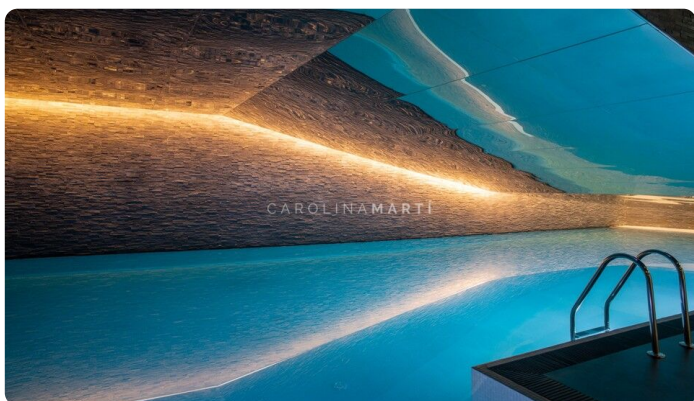

### Barcelona

Carolina Martí Prime presenta este elegante piso de obra nueva totalmente amueblado, situado en Diagonal Mar, junto al mar y muy cerca de las playas y del barrio de Poblenou. La vivienda, de 95 m<sup>2</sup>, ofrece un amplio salón-comedor con cocina integrada equipada con electrodomésticos Miele y salida a una agradable terraza con vistas al mar. La zona de noche cuenta con una luminosa habitación doble en suite, también con acceso a la terraza, y un baño de diseño con bañera exenta y ducha independiente. El piso dispone de sistema domótico, suelos de madera, acabados de alta calidad y una decoración cuidada que aporta confort, elegancia y calidez. La finca ofrece servicios exclusivos: conserjería y seguridad 24h/7, gimnasio de 1.000 m<sup>2</sup>, piscina cubierta climatizada, spa con jacuzzi y sauna, solárium, pista de pádel y piscina infinity con vistas panorámicas de 360° sobre Barcelona, plaza de aparcamiento en la misma finca. Cuota mensual de servicios: 700€ no esta incluida en el precio. Una propiedad lista para entrar a vivir, ideal para quienes buscan diseño, confort, vistas al mar y servicios premium en Diagonal Mar.

**€4,445**

95 m<sup>2</sup>  
 1 Bedroom  
 1 Bathroom  
 Pool  
 AC  
 Heating  
 Views  
 Sea views  
 Lift  
 Furnished  
 Security  
 Gym  
 Padel court  
 Parking  
 Terrace  
 Concierge  
 Built-in closets  
 Outside