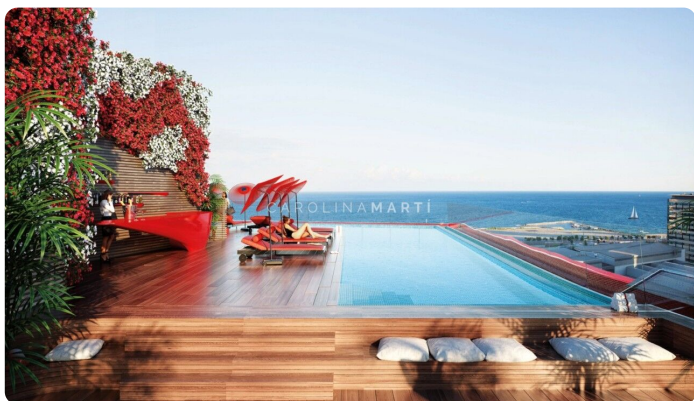

## Piso de obra nueva amueblado con vistas al mar en Diagonal Mar

Ref: CM1669

### Barcelona

Carolina Martí Prime presenta este elegante piso de obra nueva totalmente amueblado, situado en Diagonal Mar, junto al mar y muy cerca de las playas y del barrio de Poblenou. La vivienda, de 95 m<sup>2</sup>, ofrece un amplio salón-comedor con cocina integrada equipada con electrodomésticos Miele y salida a una agradable terraza con vistas al mar. La zona de noche cuenta con una luminosa habitación doble en suite, también con acceso a la terraza, y un baño de diseño con bañera exenta y ducha independiente. El piso dispone de sistema domótico, suelos de madera, acabados de alta calidad y una decoración cuidada que aporta confort, elegancia y calidez. La finca ofrece servicios exclusivos: conserjería y seguridad 24h/7, gimnasio de 1.000 m<sup>2</sup>, piscina cubierta climatizada, spa con jacuzzi y sauna, solárium, pista de pádel y piscina infinity con vistas panorámicas de 360° sobre Barcelona, plaza de aparcamiento en la misma finca. Cuota mensual de servicios: 700€ no esta incluida en el precio. Una propiedad lista para entrar a vivir, ideal para quienes buscan diseño, confort, vistas al mar y servicios premium en Diagonal Mar.

**€4,445**

95 m<sup>2</sup>  
 1 Bedroom  
 1 Bathroom  
 Pool  
 AC  
 Heating  
 Views  
 Sea views  
 Lift  
 Furnished  
 Security  
 Gym  
 Padel court  
 Parking  
 Terrace  
 Concierge  
 Built-in closets  
 Outside