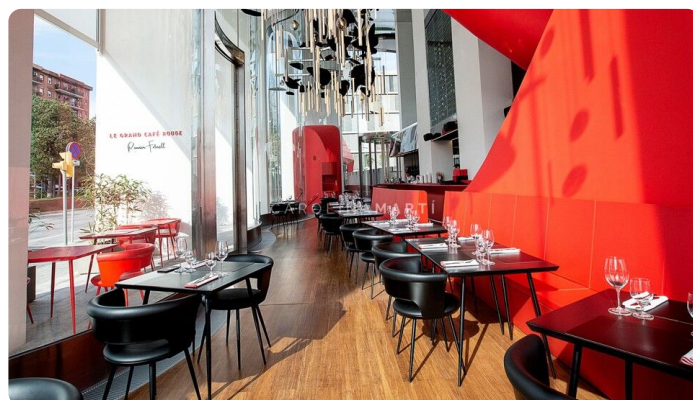

## Piso de obra nueva amueblado con vistas al mar en Diagonal Mar

Ref: CM1669

### Barcelona

Carolina Martí Prime presenta este elegante piso de obra nueva totalmente amueblado, situado en Diagonal Mar, junto al mar y muy cerca de las playas y del barrio de Poblenou. La vivienda, de 95 m<sup>2</sup>, ofrece un amplio salón-comedor con cocina integrada equipada con electrodomésticos Miele y salida a una agradable terraza con vistas al mar. La zona de noche cuenta con una luminosa habitación doble en suite, también con acceso a la terraza, y un baño de diseño con bañera exenta y ducha independiente. El piso dispone de sistema domótico, suelos de madera, acabados de alta calidad y una decoración cuidada que aporta confort, elegancia y calidez. La finca ofrece servicios exclusivos: conserjería y seguridad 24h/7, gimnasio de 1.000 m<sup>2</sup>, piscina cubierta climatizada, spa con jacuzzi y sauna, solárium, pista de pádel y piscina infinity con vistas panorámicas de 360° sobre Barcelona, plaza de aparcamiento en la misma finca. Cuota mensual de servicios: 700€ no esta incluida en el precio. Una propiedad lista para entrar a vivir, ideal para quienes buscan diseño, confort, vistas al mar y servicios premium en Diagonal Mar.

**€4,445**

95 m<sup>2</sup>  
 1 Bedroom  
 1 Bathroom  
 Pool  
 AC  
 Heating  
 Views  
 Sea views  
 Lift  
 Furnished  
 Security  
 Gym  
 Padel court  
 Parking  
 Terrace  
 Concierge  
 Built-in closets  
 Outside