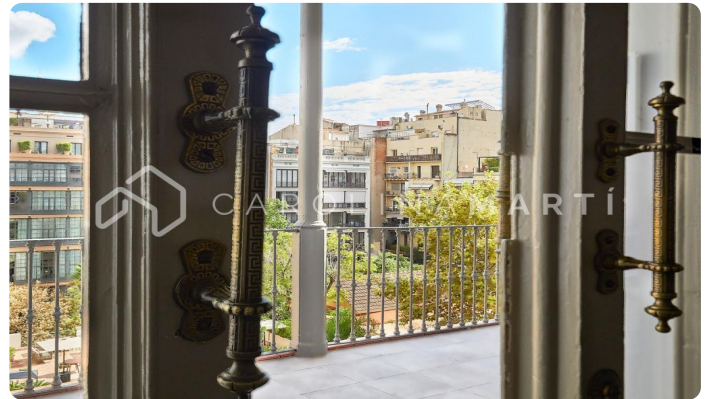

Unique on Passeig de Gràcia, modernist estate, next to  
La Pedrera - Casa Milà

Ref: CM1521V

Eixample Dret / Barcelona

**€2,100,000**

175 m<sup>2</sup>  
5 Bedrooms  
1 Bathroom  
Heating  
Views  
Lift  
Fireplace  
Security  
Terrace  
Concierge  
Balcony  
Outside