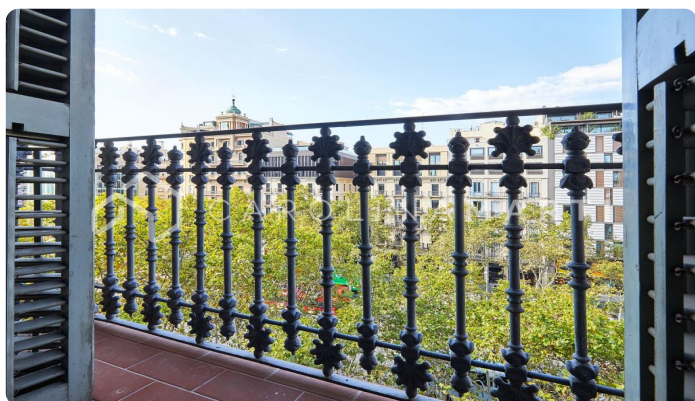

Unique on Passeig de Gràcia, modernist estate, next to  
La Pedrera - Casa Milà

Ref: CM1521V

Eixample Dret / Barcelona

**€2,100,000**

175 m<sup>2</sup>  
5 Bedrooms  
1 Bathroom  
Heating  
Views  
Lift  
Fireplace  
Security  
Terrace  
Concierge  
Balcony  
Outside