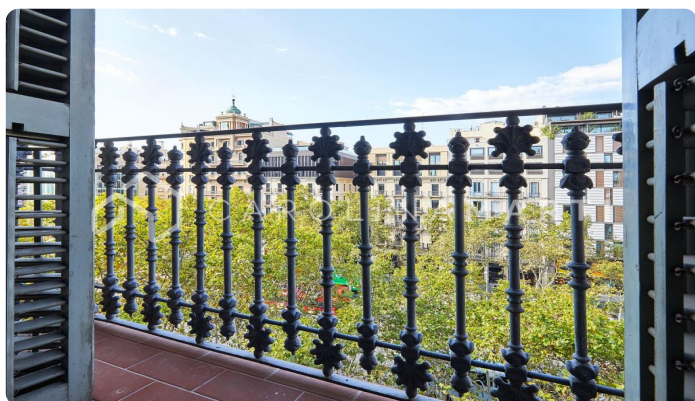

Unique on Passeig de Gràcia, modernist estate, next to
La Pedrera - Casa Milà

Ref: CMV1521

Eixample Dret / Barcelona

€2,000,000

175 m²
5 Bedrooms
1 Bathroom
Heating
Views
Lift
Fireplace
Security
Terrace
Concierge
Balcony
Outside