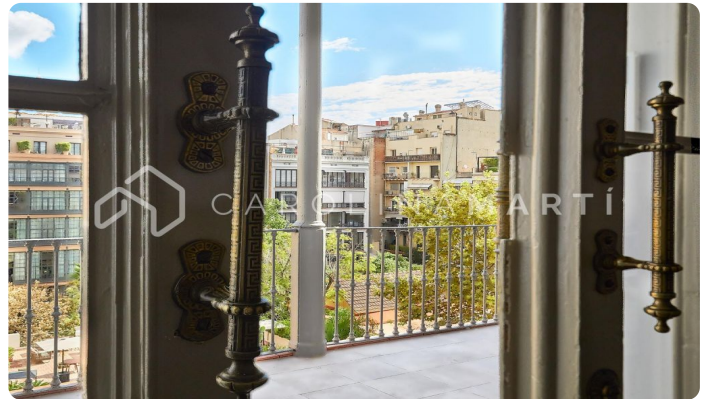

Unique on Passeig de Gràcia, modernist estate, next to
La Pedrera - Casa Milà

Ref: CMV1521

Eixample Dret / Barcelona

€2,000,000

175 m²
5 Bedrooms
1 Bathroom
Heating
Views
Lift
Fireplace
Security
Terrace
Concierge
Balcony
Outside