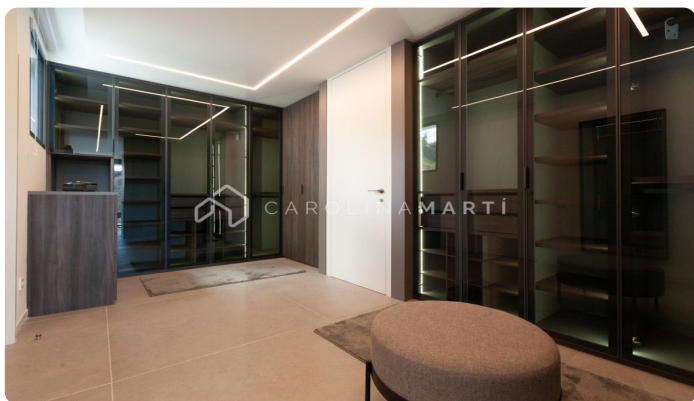

Contáctenos para mas información o para concertar una visita

Tel: +34 93 241 10 95

info@carolinamarti.com

www.carolinamarti.es