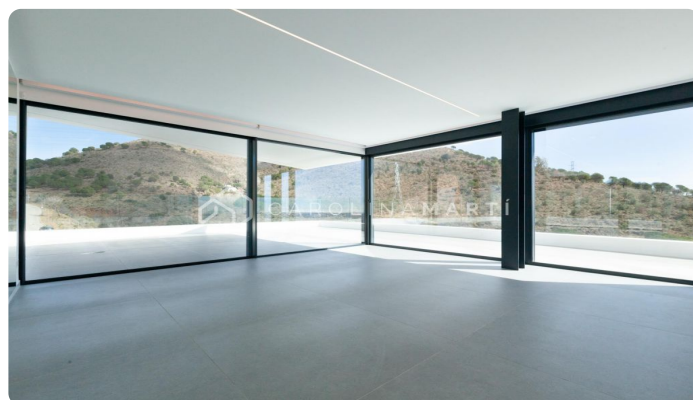

Contáctenos para mas información o para concertar una visita

Tel: +34 93 241 10 95

info@carolinamarti.com

www.carolinamarti.es