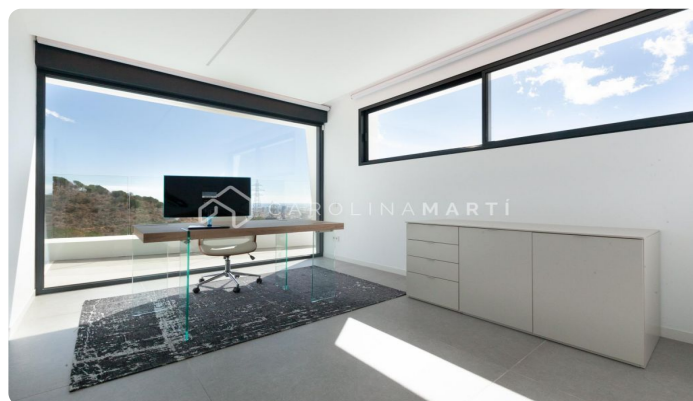

Contáctenos para mas información o para concertar una visita

Tel: +34 93 241 10 95

info@carolinamarti.com

www.carolinamarti.es