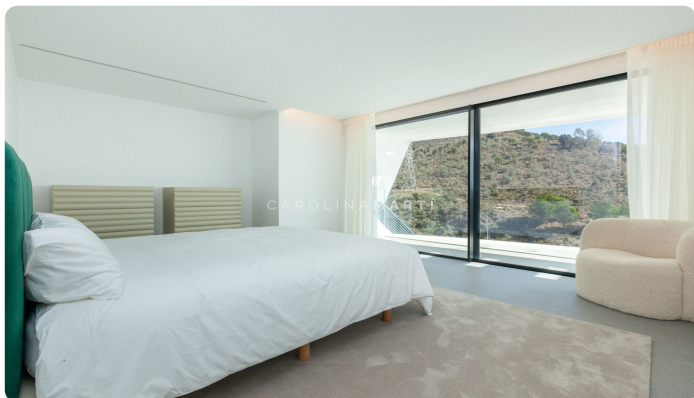

Exclusiva villa de obra nueva con vistas al mar en Ciudad Diagonal

Ref: CM1375

Esplugues de Llobregat

Exclusiva villa de obra nueva con vistas al mar, piscina y ascensor en Ciudad Diagonal. Carolina Martí presenta esta extraordinaria casa de obra nueva en alquiler en Ciudad Diagonal, Esplugues de Llobregat, una de las urbanizaciones residenciales más exclusivas del área de Barcelona. Una propiedad pensada para quienes buscan privacidad, seguridad, amplitud y vistas abiertas al mar y a la ciudad, en un entorno privilegiado muy próximo a los principales colegios internacionales. Con 500 m² construidos sobre una parcela de 600 m², esta vivienda ofrece una combinación especialmente atractiva de arquitectura contemporánea, equipamiento de alto nivel y espacios diseñados para una vida familiar cómoda y sofisticada. La zona de día se articula en torno a un espectacular salón-comedor con cocina abierta, un espacio amplio, actual y lleno de luz natural, concebido para disfrutar tanto del día a día como de la vida social en casa. La vivienda transmite una sensación de calidad desde el primer momento gracias a la cuidada selección de materiales, acabados y soluciones técnicas. Dispone de 6 habitaciones exteriores, todos ellos con excelente luz natural y una distrib...

18.000 €

500 m²
 6 Dormitorios
 4 Baños
 600 m² parcela
 Piscina
 AC
 Calefacción
 Vistas
 Vistas al mar
 Vistas a la montaña
 Jardín
 Trastero
 Ascensor
 Amueblado
 Vigilancia
 Parque infantil
 Terraza
 Balcón
 Armarios empotrados
 Exterior