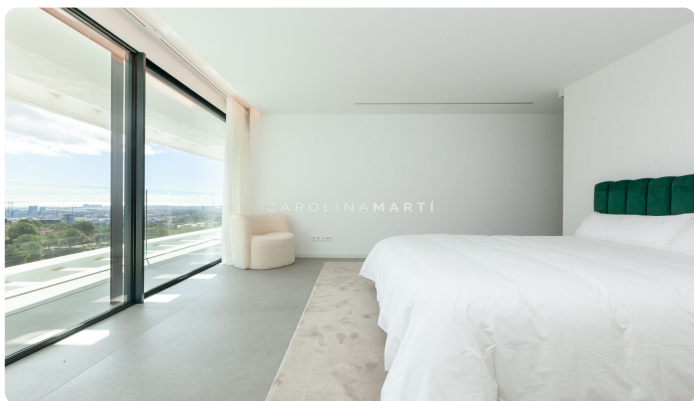

Exclusiva villa de obra nueva con vistas al mar en Ciudad Diagonal

Ref: CM1375

Esplugues de Llobregat

Exclusiva villa de obra nueva con vistas al mar, piscina y ascensor en Ciudad Diagonal. Carolina Martí presenta esta extraordinaria casa de obra nueva en alquiler en Ciudad Diagonal, Esplugues de Llobregat, una de las urbanizaciones residenciales más exclusivas del área de Barcelona. Una propiedad pensada para quienes buscan privacidad, seguridad, amplitud y vistas abiertas al mar y a la ciudad, en un entorno privilegiado muy próximo a los principales colegios internacionales. Con 500 m² construidos sobre una parcela de 600 m², esta vivienda ofrece una combinación especialmente atractiva de arquitectura contemporánea, equipamiento de alto nivel y espacios diseñados para una vida familiar cómoda y sofisticada. La zona de día se articula en torno a un espectacular salón-comedor con cocina abierta, un espacio amplio, actual y lleno de luz natural, concebido para disfrutar tanto del día a día como de la vida social en casa. La vivienda transmite una sensación de calidad desde el primer momento gracias a la cuidada selección de materiales, acabados y soluciones técnicas. Dispone de 6 habitaciones exteriores, todos ellos con excelente luz natural y una distrib...

18.000 €

500 m²
 6 Dormitorios
 4 Baños
 600 m² parcela
 Piscina
 AC
 Calefacción
 Vistas
 Vistas al mar
 Vistas a la montaña
 Jardín
 Trastero
 Ascensor
 Amueblado
 Vigilancia
 Parque infantil
 Terraza
 Balcón
 Armarios empotrados
 Exterior