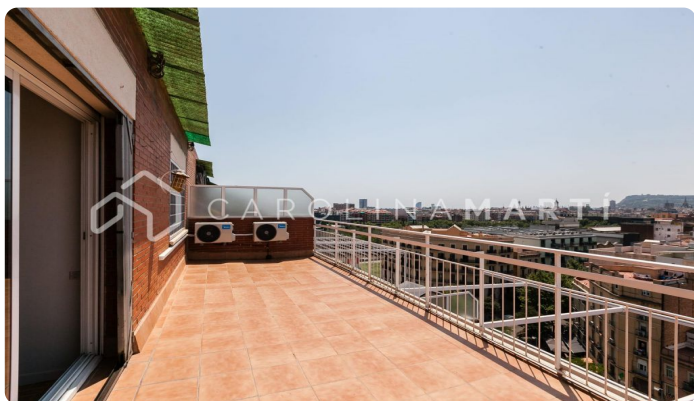

Contáctenos para mas información o para concertar una visita

Tel: +34 93 241 10 95

info@carolinamarti.com

www.carolinamarti.es