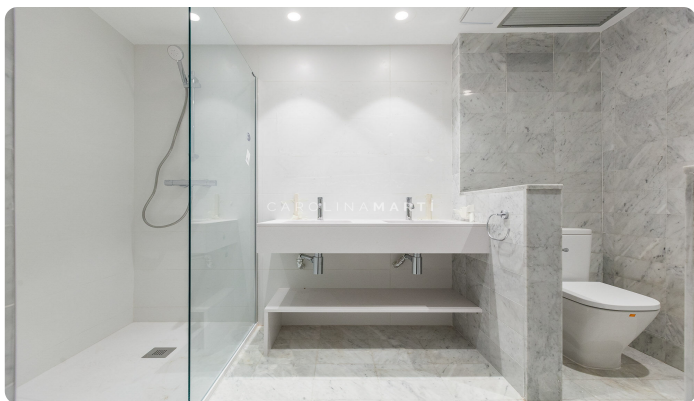

Pour plus d'informations ou pour planifier un rendez-vous

Tel: +34 93 241 10 95

info@carolinamarti.com

www.carolinamarti.es