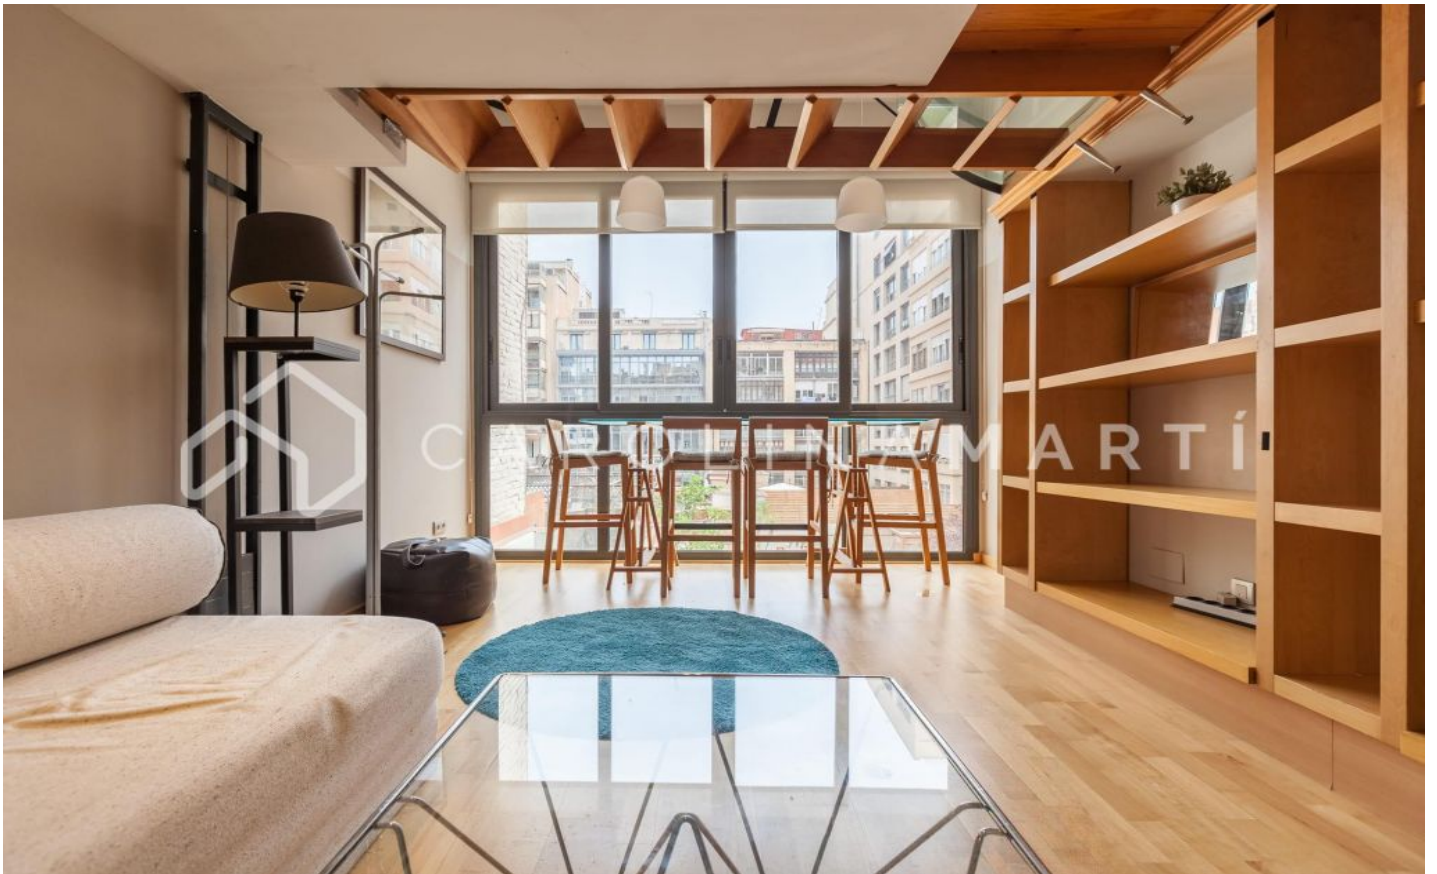

Duplex meublé à louer à La Dreta de l'Eixample, Barcelone

Ref: CM1136

Eixample Dret / Barcelona

Carolina Martí présente ce duplex meublé à louer, situé à La Dreta de l'Eixample, Barcelone. Il est situé sur la rue Roger de Lluria, dans l'un des meilleurs quartiers de la ville. Le duplex a une superficie totale d'environ 66 m² construits. L'intérieur est distribué dans une grande chambre avec placards et une salle de bain complète avec baignoire. Il est entièrement rénové dans un style luxueux. Le mobilier est de grande qualité et est inclus dans le bail. Il est livré meublé et la cuisine est équipée d'appareils électroménagers. La salle à manger donne sur un grand patio en blocs typique de l'Eixample. Très lumineux avec une grande fenêtre dans le coin salon. Il dispose de la climatisation chaud / froid. Parquets et fenêtres en aluminium. L'immuable a été construit en 2001 et dispose d'un ascenseur. Appelez-nous pour visiter le duplex.