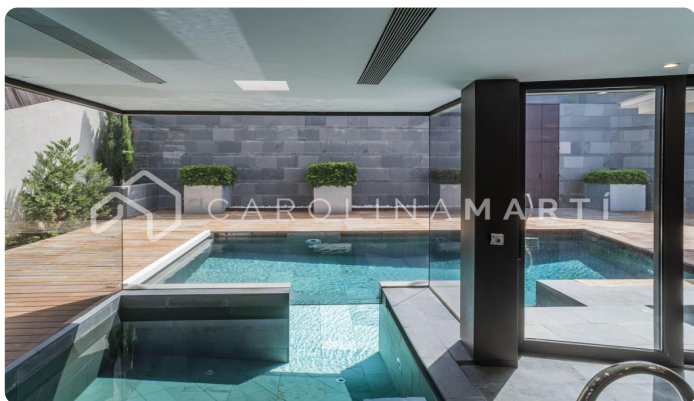

CASA DE LUJO EN CALLE DOCTOR GIMENO

Ref: CM1432

Ciutat Diagonal / Esplugues de Llobregat

Maison de design singulière située à Ciudad Diagonal, à Esplugues de Llobregat, dispose d'excellentes communications à dix minutes de Barcelone et de l'aéroport par l'autoroute B 23. Entourée de plusieurs écoles internationales (ASB American School, Deutsche Schule, Highlands School, La Miranda). Conçu par l'architecte José M^a Cartañá, design minimaliste rationnel construit avec des matériaux nobles, bois, acier et verre. Son confort et son entretien externe facile et économique se démarquent. De par son architecture et sa localisation, il offre la possibilité d'être un lieu d'exception comme maison unifamiliale et bureau corporatif. Possibilité de devenir un espace idéal pour une entreprise, un siège social, une fondation, etc., ainsi qu'un siège pour des professions libérales, telles que des avocats, des architectes, des dentistes, des médecins, etc. Au rez-de-chaussée, au niveau de la rue, nous trouvons un garage pour 5 voitures où se trouvent également une cave/cellier et une salle de bain complète. A ce même étage, se trouvent deux salles des machines, un espace ea...

PRIX SUR DEMANDE

750 m²
6 Chambres
6 Salles de bain
830 m² parcela
Piscine
A/C
Chauffage
Vues
Vues à la mer
Vue sur la montagne
Jardin
Stockage
Meublé
Garage
Terrasse
Concierge
Balcon
Armoires
Extérieur