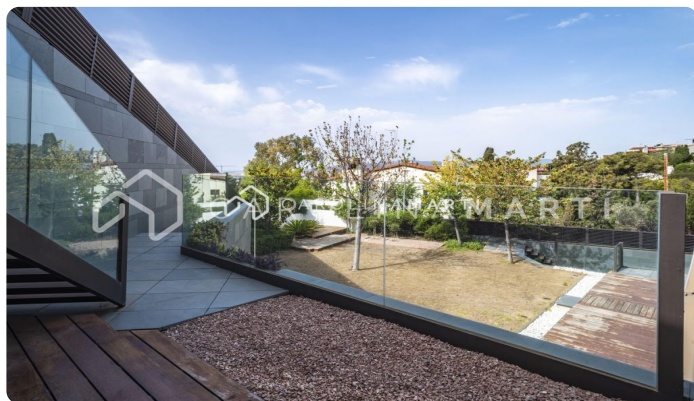

CASA DE LUJO EN CALLE DOCTOR GIMENO

Ref: CM1432

Ciutat Diagonal / Esplugues de Llobregat

Maison de design singulière située à Ciudad Diagonal, à Esplugues de Llobregat, dispose d'excellentes communications à dix minutes de Barcelone et de l'aéroport par l'autoroute B 23. Entourée de plusieurs écoles internationales (ASB American School, Deutsche Schule, Highlands School, La Miranda). Conçu par l'architecte José M^a Cartañá, design minimaliste rationnel construit avec des matériaux nobles, bois, acier et verre. Son confort et son entretien externe facile et économique se démarquent. De par son architecture et sa localisation, il offre la possibilité d'être un lieu d'exception comme maison unifamiliale et bureau corporatif. Possibilité de devenir un espace idéal pour une entreprise, un siège social, une fondation, etc., ainsi qu'un siège pour des professions libérales, telles que des avocats, des architectes, des dentistes, des médecins, etc. Au rez-de-chaussée, au niveau de la rue, nous trouvons un garage pour 5 voitures où se trouvent également une cave/cellier et une salle de bain complète. A ce même étage, se trouvent deux salles des machines, un espace ea...

PRIX SUR DEMANDE

750 m²
6 Chambres
6 Salles de bain
830 m² parcela
Piscine
A/C
Chauffage
Vues
Vues à la mer
Vue sur la montagne
Jardin
Stockage
Meublé
Garage
Terrasse
Concierge
Balcon
Armoires
Extérieur