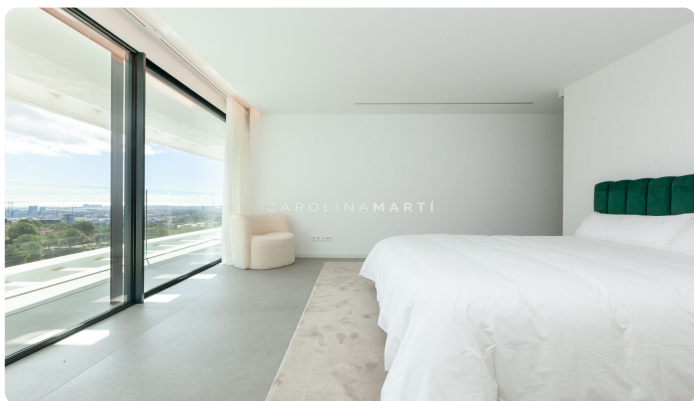

Élégante villa contemporaine avec vue mer à Ciudad Diagonal

Ref: CM1375

Esplugues de Llobregat

Carolina Martí présente cette remarquable villa neuve à louer à Ciudad Diagonal, Esplugues de Llobregat, l'une des adresses résidentielles les plus exclusives de la région de Barcelone. Une propriété conçue pour ceux qui recherchent intimité, sécurité, volumes généreux et vues dégagées sur la mer et la ville, dans un environnement privilégié à proximité immédiate des meilleurs établissements internationaux. Développant 500 m² construits sur un terrain de 600 m², cette résidence offre une combinaison particulièrement séduisante d'architecture contemporaine, d'équipements haut de gamme et d'espaces pensés pour une vie de famille confortable et sophistiquée. L'espace de vie s'organise autour d'un spectaculaire salon-salle à manger avec cuisine ouverte, un lieu vaste, lumineux et résolument contemporain, imaginé aussi bien pour le quotidien que pour recevoir avec élégance. Dès l'entrée, la maison dégage une véritable sensation de qualité grâce au...

18.000 €

500 m²
6 Chambres
4 Salles de bain
600 m² parcela
Piscine
AC
Chauffage
Vues
Vues à la mer
Vue sur la montagne
Jardin
Stockage
Ascenseur
Meublé
Surveillance
Cour de récréation
Terrasse
Balcon
Armoires
Extérieur