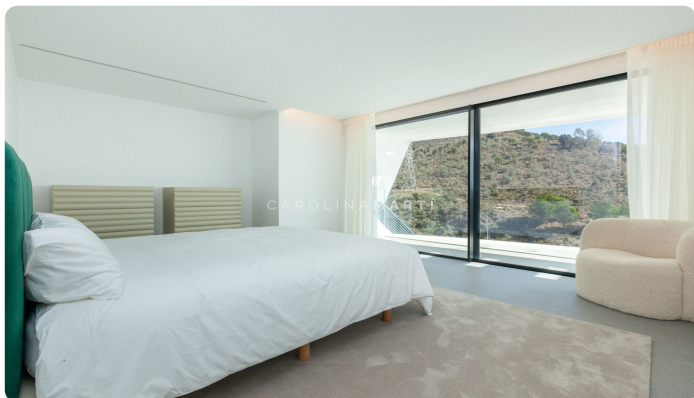

Élégante villa contemporaine avec vue mer à Ciudad Diagonal

Ref: CM1375

Esplugues de Llobregat

Carolina Martí présente cette remarquable villa neuve à louer à Ciudad Diagonal, Esplugues de Llobregat, l'une des adresses résidentielles les plus exclusives de la région de Barcelone. Une propriété conçue pour ceux qui recherchent intimité, sécurité, volumes généreux et vues dégagées sur la mer et la ville, dans un environnement privilégié à proximité immédiate des meilleurs établissements internationaux. Développant 500 m² construits sur un terrain de 600 m², cette résidence offre une combinaison particulièrement séduisante d'architecture contemporaine, d'équipements haut de gamme et d'espaces pensés pour une vie de famille confortable et sophistiquée. L'espace de vie s'organise autour d'un spectaculaire salon-salle à manger avec cuisine ouverte, un lieu vaste, lumineux et résolument contemporain, imaginé aussi bien pour le quotidien que pour recevoir avec élégance. Dès l'entrée, la maison dégage une véritable sensation de qualité grâce au...

18.000 €

500 m²
6 Chambres
4 Salles de bain
600 m² parcela
Piscine
AC
Chauffage
Vues
Vues à la mer
Vue sur la montagne
Jardin
Stockage
Ascenseur
Meublé
Surveillance
Cour de récréation
Terrasse
Balcon
Armoires
Extérieur