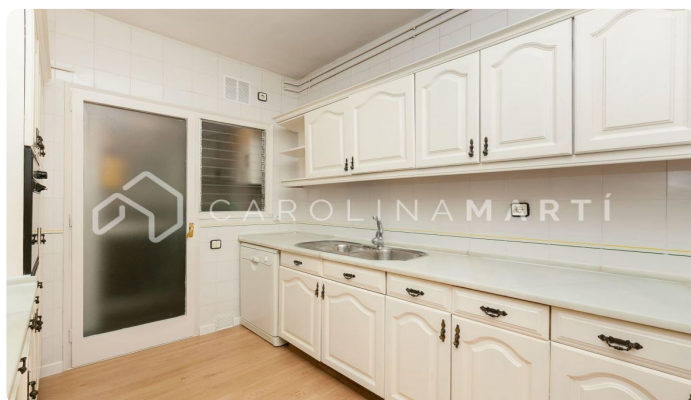

Pour plus d'informations ou pour planifier un rendez-vous

Tel: +34 93 241 10 95

info@carolinamarti.com

www.carolinamarti.es